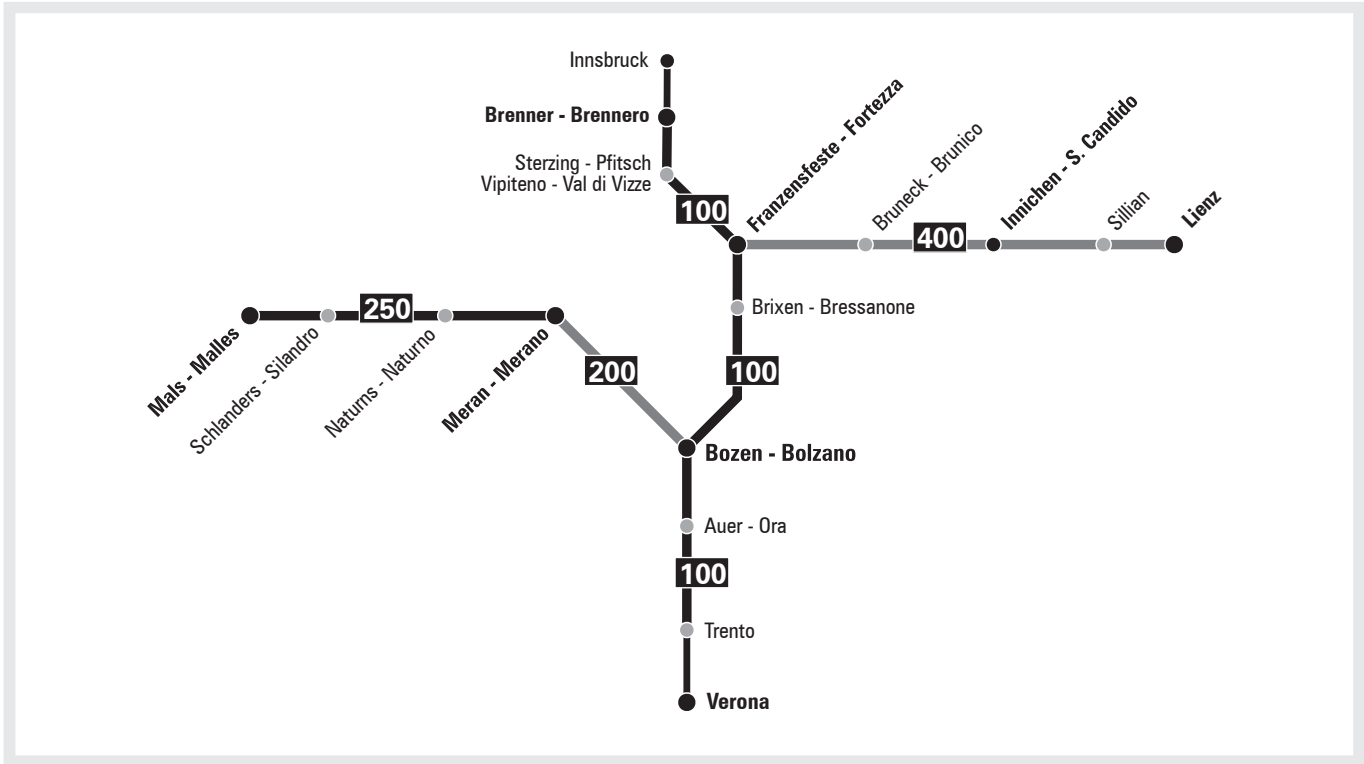

+39 0471 450 111

Beschreibung Descrizione	Seite Pagina
Eisenbahn   Ferrovia	5
„südtirolmobil“ Seilbahnen   Funivie „altoadigemobilità“	26 40 54 57 74 91 165
Überland- und Citybusse Bozen und Umgebung   Bus extraurbani e citybus Bolzano e dintorni	19
Überland- und Citybusse Meran und Umgebung   Bus extraurbani e citybus Merano e dintorni	71
Überland- und Citybusse Vinschgau   Bus extraurbani e citybus Val Venosta	108
Überland- und Citybusse Eisacktal und Wipptal   Bus extraurbani e citybus Valle Isarco / Alta Valle Isarco	125
Überland- und Citybusse Pustertal   Bus extraurbani e citybus Val Pusteria	161
Ladinische Fahrpläne   Orari in ladino   Orars ladins	206
Stadtlinien Bozen   Linee urbane Bolzano	225
Stadtlinien Meran   Linee urbane Merano	246
Nightliner	257
Garantierte Züge im Falle eines Streiks   Treni garantiti in caso di sciopero	272