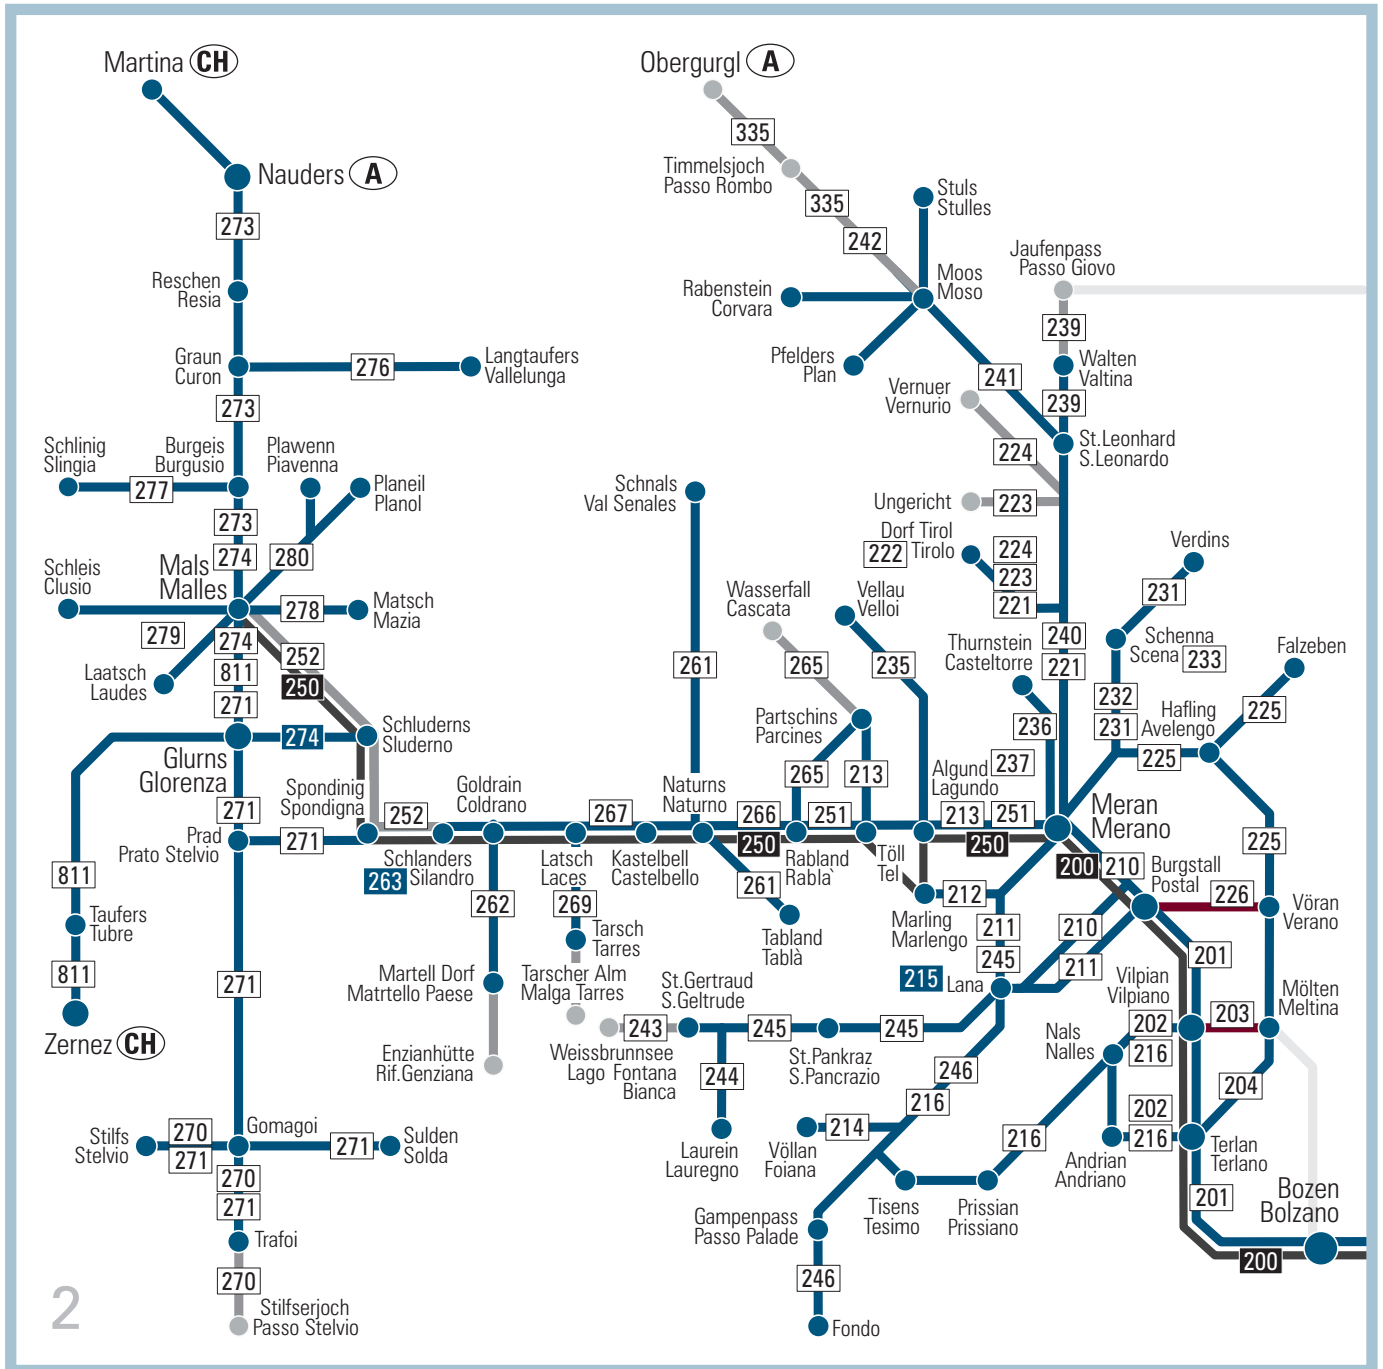

2

	X	S	X	A	S	X	X	X	X	X	X	X	X	X	X	X	X	
Meran, Bahnhof ab	5.43	6.28	6.36	6.39														Merano, Stazione
Meran, Therme	5.46	6.32	6.40	6.43														Merano, Terme
Sinich, Reichstraße	5.52	6.39	6.47	6.50														Sinigo, Via Nazionale
Tscherms, Rathaus					6.49													Cermes, Municipio
Lana, Busbahnhof					6.53	7.01												Lana, Autostazione
Burgstall, Tourismusbüro	5.57	6.45	6.53	6.56	7.01	7.09	7.15	7.45	8.15	8.45	9.15	9.45	10.15	10.45	11.15	11.45	12.15	Postal, Ufficio Turistico
Gargazon, Dorf	6.01	6.50	6.58	7.01	7.06	7.14	7.20	7.50	8.20	8.50	9.20	9.50	10.20	10.50	11.20	11.50	12.20	Gargazzone, Paese
Vilpian, Dorf	6.05	6.56	7.02	7.07	7.10	7.18	7.26	7.56	8.26	8.56	9.26	9.56	10.26	10.56	11.26	11.56	12.26	Vilpiano, Paese
Vilpian, Bachau	6.07	6.58	7.04	7.09	7.12	7.20	7.28	7.58	8.28	8.58	9.28	9.58	10.28	10.58	11.28	11.58	12.28	Vilpiano, Bachau
Terlan, Schulen	6.12	7.03	7.09	7.14	7.17	7.25	7.33	8.03	8.33	9.03	9.33	10.03	10.33	11.03	11.33	12.03	12.33	Terlano, Scuole
Siebeneich, Schule	6.16	7.07	7.13	7.18	7.21	7.31	7.37	8.07	8.37	9.07	9.37	10.07	10.37	11.07	11.37	12.07	12.37	Settequerce, Scuola
Bozen, Meraner Kreuzung				7.19														Bolzano, Bivio Merano
Bozen, Sorrentstraße				7.22														Bolzano, Via Sorrento
Bozen, Krankenhaus	6.21	7.13		7.24	7.27		7.43	8.13	8.43	9.13	9.43	10.13	10.43	11.13	11.43	12.13	12.43	Bolzano, Ospedale
Bozen, Grieser Platz	6.25	7.18		7.29	7.32		7.48	8.18	8.48	9.18	9.48	10.18	10.48	11.18	11.48	12.18	12.48	Bolzano, Piazza Gries
Bozen, Longonstraße	6.27	7.20	7.28	7.31	7.34	7.46	7.50	8.20	8.50	9.20	9.50	10.20	10.50	11.20	11.50	12.20	12.50	Bolzano, Via Longon
Bozen, Bahnhof	6.31	7.25	7.33	7.36	7.39	7.51	7.55	8.25	8.55	9.25	9.55	10.25	10.55	11.25	11.55	12.25	12.55	Bolzano, Stazione
Bozen, Rittner Seilbahn	6.32	7.26	7.34	7.37	7.40	7.52	7.56	8.26	8.56	9.26	9.56	10.26	10.56	11.26	11.56	12.26	12.56	Bolzano, Funivia del Renon