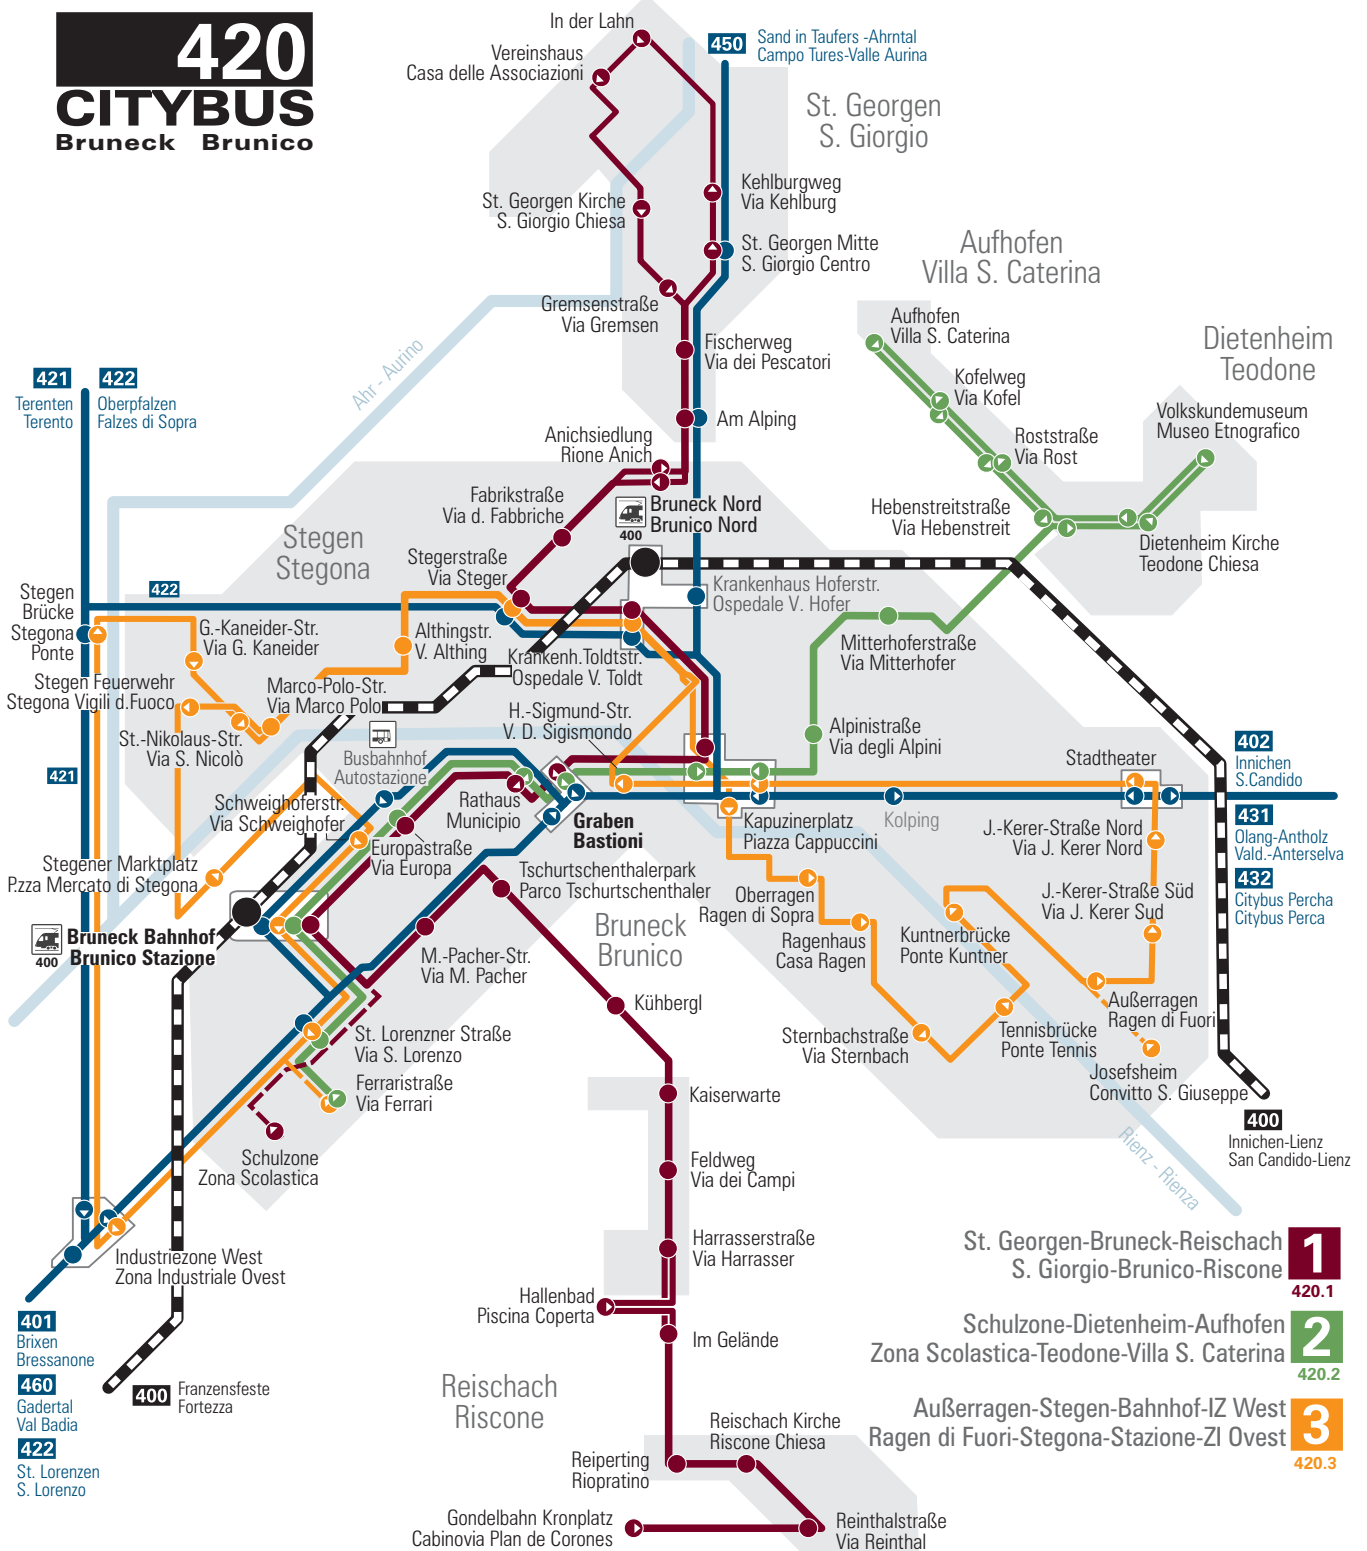

420 CITYBUS

Bruneck Brunico