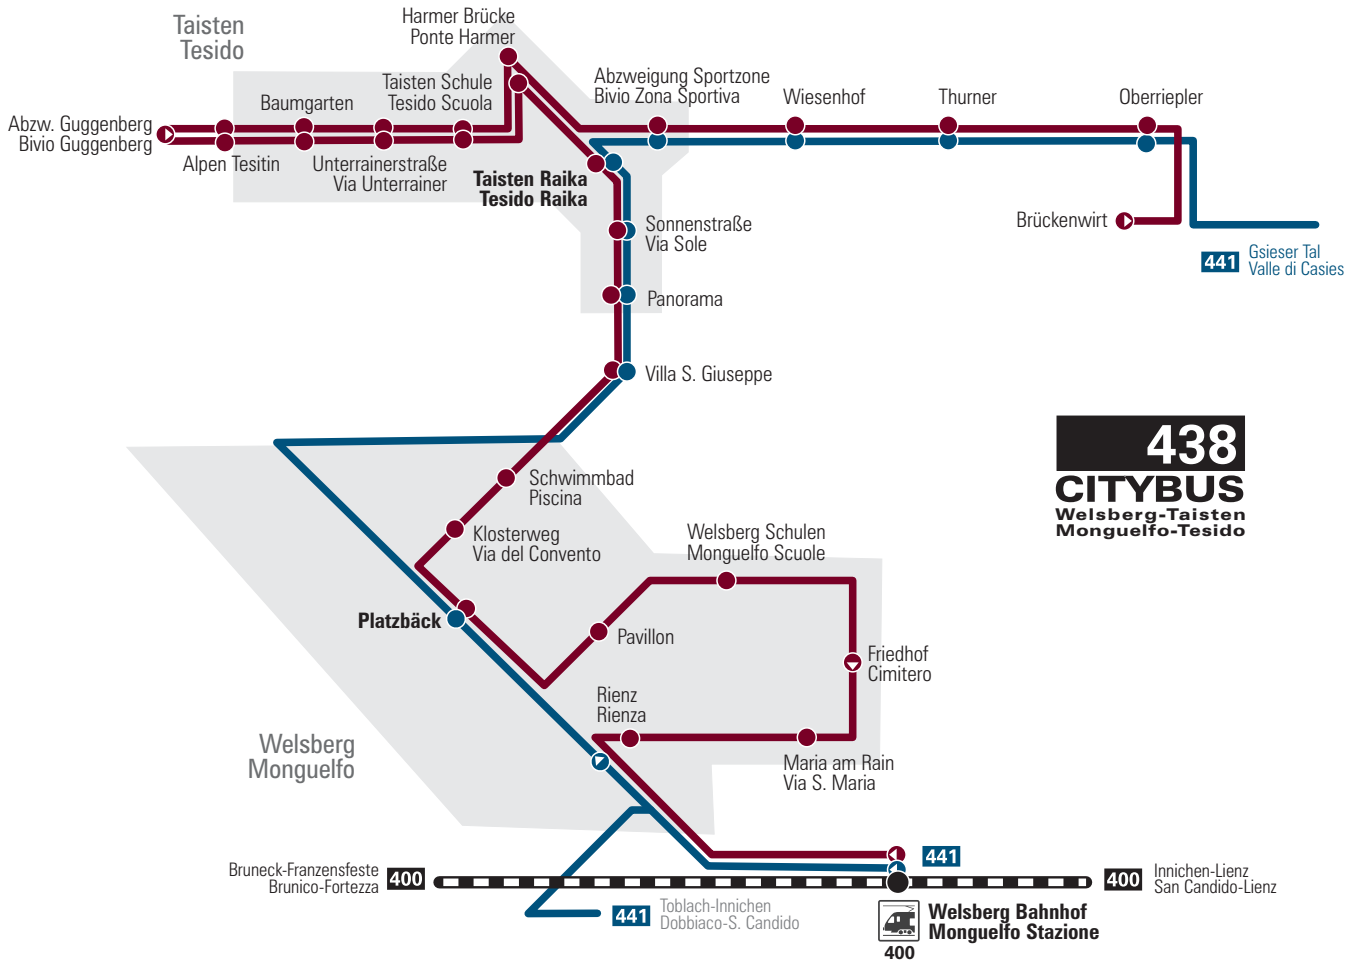

438
CITYBUS
Welsberg-Taisten
Monguelfo-Tesido

**438 CITYBUS TAISTEN - WELSBERG
CITYBUS TESIDO - MONGUELFO**

15.12.2019-12.12.2020

		■	S	■	□	□	□	□	□	□	□	□	□	□	
Brückenwirt	ab	6.12	7.18	8.07	9.07	10.07	11.07	13.07	14.07	16.07	17.07	18.07		p.	Brückenwirt
Taisten, Schulen		6.16		8.11	9.11	10.11	11.11	13.11	14.11	16.11	17.11	18.11			Tesido, Scuole
Abzweigung Guggenberg		6.18	7.00	8.13	9.13	10.13	11.13	13.13	14.13	16.13	17.13	18.13			Bivio Moncucco
Taisten, Raika		6.23	7.05	8.18	9.18	10.18	11.18	13.18	14.18	16.18	17.18	18.18			Tesido, Raika
Welsberg, Platzbäck		6.28	7.10	8.23	9.23	10.23	11.23	13.23	14.23	16.23	17.23	18.23			Monguelfo, Platzbäck
Welsberg, Schulen		6.30	7.12	8.25	9.25	10.25	11.25	13.25	14.25	16.25	17.25	18.25			Monguelfo, Scuole
Bahnhof Welsberg	an	6.33	7.33	8.28	9.28	10.28	11.28	13.28	14.28	16.28	17.28	18.28		a.	Stazione di Monguelfo
400 Welsberg-Gsies	ab	6.37	7.37	8.37	9.37	10.37	11.37	13.37	14.37	16.37	17.37	18.37		p.	400 Monguelfo-Casies
400 Bruneck	an	6.59	7.59	8.59	9.59	10.59	11.59	13.59	14.59	16.59	17.59	18.59		a.	400 Brunico
400 Franzensfeste	an	7.40	8.40	9.40	10.40	11.40	12.40	14.40	15.40	17.40	18.40	19.40		a.	400 Fortezza

□ entfällt Samstag und Sonn- und Feiertagen ab 4 Apr
sospeso sabato e giorni festivi dal 4 apr

S an Schultagen
nei giorni scolastici

□ an schulfreien Werktagen
nei giorni feriali non scolastici

□ entfällt an Samstagen, Sonn- und Feiertagen vom 18 Apr bis zum 29 Nov
sospeso sabato e festivi dal 18 apr al 29 nov

□ an Werktagen außer Samstag
nei giorni feriali escluso sabato

**438 CITYBUS WELSBERG - TAISTEN
CITYBUS MONGUELFO - TESIDO**

15.12.2019-12.12.2020

		■	■	□	□	□	□	□	□	□	□			
400 Franzensfeste	ab	6.17	7.20	8.20	9.20	11.20	12.20	14.20	15.20	16.20	17.20	p.	400 Fortezza	
400 Bruneck	ab	7.00	8.00	9.00	10.00	12.00	13.00	15.00	16.00	17.00	18.00	p.	400 Brunico	
400 Welsberg-Gsies	an	7.21	8.21	9.21	10.21	12.21	13.21	15.21	16.21	17.21	18.21	a.	400 Monguelfo-Casies	
Bahnhof Welsberg	ab	6.42	7.33	8.28	9.28	10.28	12.28	13.28	15.28	16.28	17.28	18.28	p.	Stazione di Monguelfo
Welsberg, Schulen		6.45	7.36	8.31	9.31	10.31	12.31	13.31	15.31	16.31	17.31	18.31		Monguelfo, Scuole
Welsberg, Platzbäck		6.47	7.38	8.33	9.33	10.33	12.33	13.33	15.33	16.33	17.33	18.33		Monguelfo, Platzbäck
Taisten, Raika		6.52	7.43	8.38	9.38	10.38	12.38	13.38	15.38	16.38	17.38	18.38		Tesido, Raika
Abzweigung Guggenberg		6.57	7.48	8.43	9.43	10.43	12.43	13.43	15.43	16.43	17.43	18.43		Bivio Moncucco
Taisten, Schulen		7.50	8.45	9.45	10.45	12.45	13.45	15.45	16.45	17.45	18.45			Tesido, Scuole
Brückenwirt	an	7.54	8.49	9.49	10.49	12.49	13.49	15.49	16.49	17.49	18.49		a.	Brückenwirt

□ entfällt Samstag und Sonn- und Feiertagen ab 4 Apr
sospeso sabato e giorni festivi dal 4 apr

□ entfällt an Samstagen, Sonn- und Feiertagen vom 18 Apr bis zum 29 Nov
sospeso sabato e festivi dal 18 apr al 29 nov

□ an Werktagen außer Samstag
nei giorni feriali escluso sabato