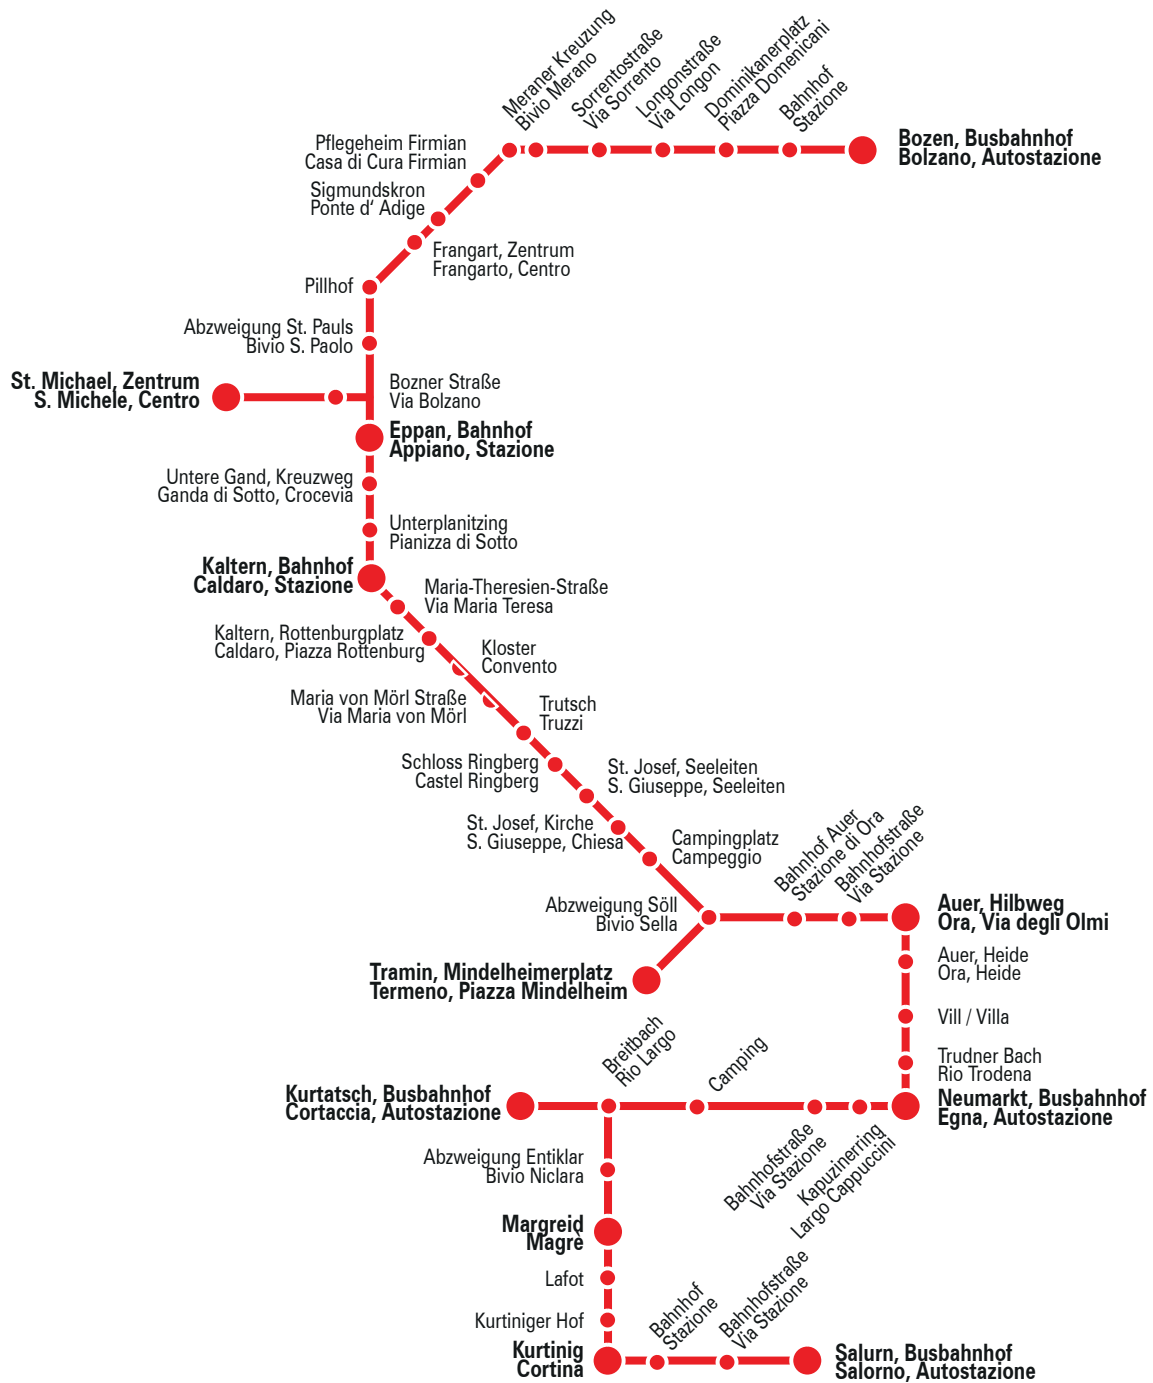

Nightliner

Unterland - Überetsch
Bassa Atesina - Oltradige

Samstag Nacht und 31.12 21.12.2019 - 13.12.2020
Sabato notte e 31.12 21.12.2019 - 13.12.2020

N130 UNTERLAND - ÜBERETSCH - BOZEN BASSA ATESINA - OLTRADIGE - BOLZANO

Salurn, Busbahnhof	ab	20.26	22.56	1.11	2.30	p.	Salorno, Autostazione
Kurtinig, Dorf		20.32	23.02	1.17	2.36		Cortina, Paese
Margreid		20.35	23.05	1.20	2.39		Magrè
Kurtatsch, Busbahnhof		20.40	23.10	1.25	2.44		Cortaccia, Autostazione
Neumarkt, Busbahnhof		20.53	23.23	1.38	2.57		Egna, Autostazione
Auer, Hilbweg		21.00	23.30	1.45	3.04		Ora, Via degli Olmi
Tramin, Mindelheimerplatz		21.12	23.42	1.57	3.16		Termeno, P.zza Mindelheim
Kaltern, Rottenburgerplatz		21.25	23.55	2.10	3.29		Caldaro, P.zza Rottenburg
Kaltern, Bahnhof		21.26	23.56	2.11	3.30		Caldero, Stazione
St. Michael Eppan, Bhf.		21.32	22.38	0.02	2.17	3.36	S. Michele Appiano, Staz.
St. Michael Eppan, Zentrum		21.35	22.41	0.05	2.20	3.39	S. Michele Appiano, Centro
Frangart, Zentrum		21.40	22.46	0.10	2.25	3.44	Frangarto, Centro
Bozen, Sorrentstraße		21.46	22.52	0.16	2.31	3.50	Bolzano, Via Sorrento
Bozen, Longonstraße		21.51	22.57	0.21	2.36	3.55	Bolzano, Via Longon
Bozen, Busbahnhof	an	21.55	23.01	0.25	2.40	3.59	a. Bolzano, Autostazione
N170 Bozen, Busbahnhof	ab	23.37	2.47				p. N170 Bolzano, Autostazione
N170 Kastelruth	an	0.20	3.30				a. N170 Castelrotto

N130 BOZEN - ÜBERETSCH - UNTERLAND BOLZANO - OLTRADIGE - BASSA ATESINA

N170 Kastelruth	ab	20.40	1.40				p. N170 Castelrotto
N170 Bozen, Busbahnhof	an	21.23	2.23				a. N170 Bolzano, Autostazione
Bozen, Busbahnhof	ab	21.15	22.00	23.16	0.56	3.00	p. Bolzano, Autostazione
Bozen, Longonstraße		21.18	22.03	23.19	0.59	3.03	Bolzano, Via Longon
Bozen, Sorrentstraße		21.22	22.07	23.23	1.03	3.07	Bolzano, Via Sorrento
Frangart, Zentrum		21.30	22.15	23.31	1.11	3.15	Frangarto, Centro
St. Michael Eppan, Zentrum		21.35	22.20	23.36	1.16	3.20	S. Michele Appiano, Centro
St. Michael Eppan, Bhf.		21.36	22.21	23.37	1.17	3.21	S. Michele Appiano, Staz.
Kaltern, Bahnhof		21.42	22.27	23.43	1.23	3.27	Caldaro, Stazione
Kaltern, Rottenburgerplatz		21.45	22.30	23.46	1.26	3.30	Caldaro, P.zza Rottenburg
Tramin, Mindelheimerplatz		21.58	23.59	1.39	3.43		Termeno, P.zza Mindelheim
Auer, Hilbweg		22.10	0.11	1.51	3.55		Ora, Via degli Olmi
Neumarkt, Busbahnhof		22.17	0.18	1.58	4.02		Egna, Autostazione
Kurtatsch, Busbahnhof		22.30	0.31	2.11	4.15		Cortaccia, Autostazione
Margreid		22.35	0.36	2.16	4.20		Magrè
Kurtinig, Dorf		22.38	0.39	2.19	4.23		Cortina, Paese
Salurn, Busbahnhof	an	22.44	0.45	2.25	4.29		a. Salorno, Autostazione