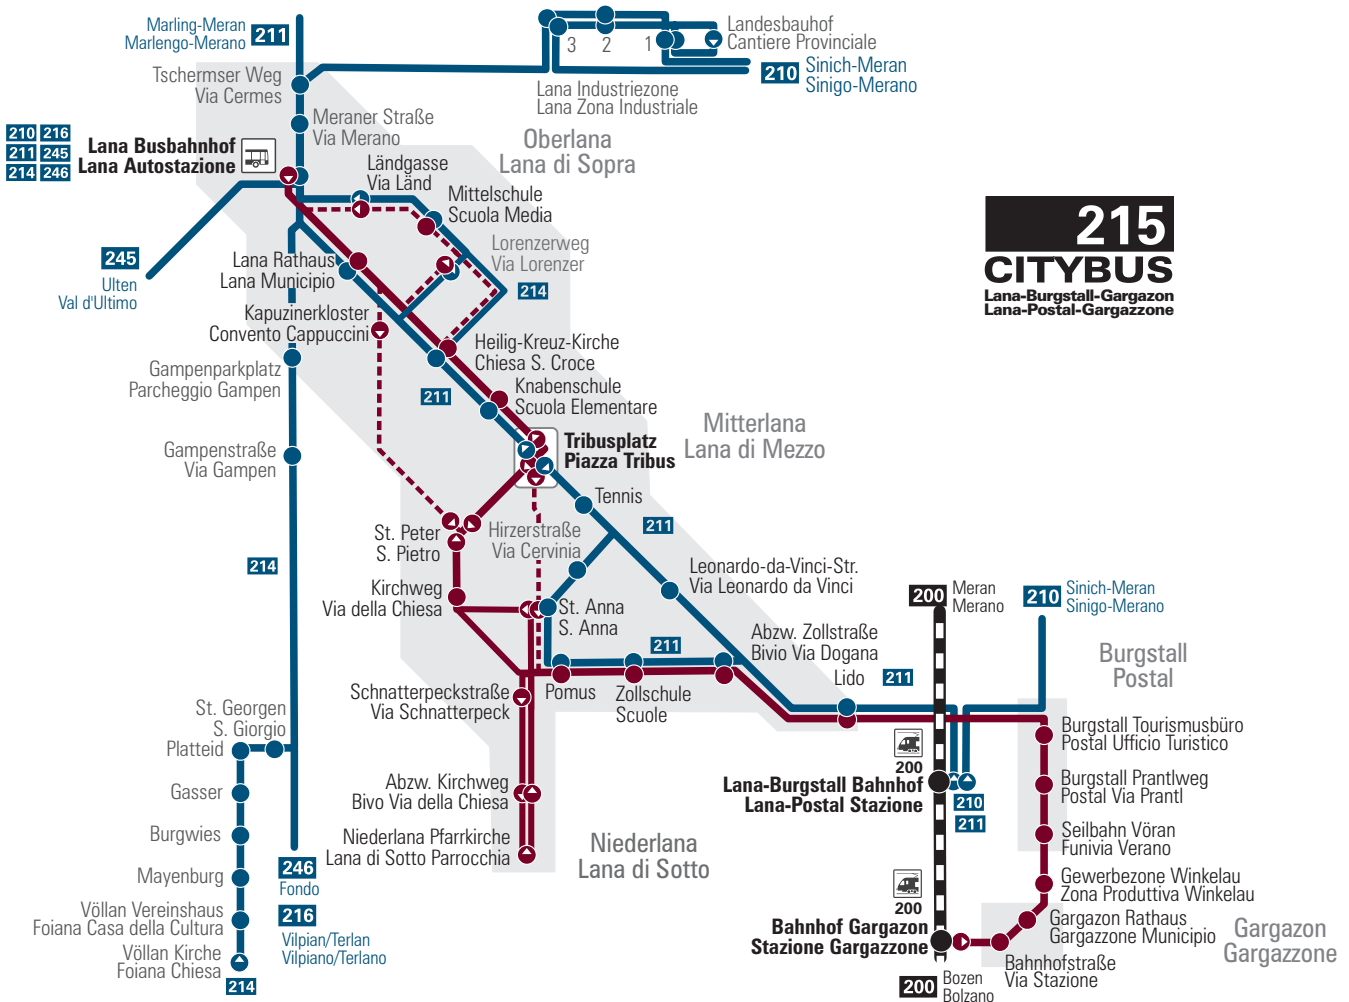

215 CITYBUS LANA - BURGSTALL - GARGAZON

CITYBUS LANA - POSTAL - GARGAZONE

15.12.2019-12.12.2020

	X	S	S																
			A	X	X	X	X	X	X	X	S	X	X	X	X	X	X	X	
211 Meran	ab	6.00		7.00	7.55	8.55	9.55	10.55	12.10		13.00	12.55	13.55	14.55	15.55	16.55	17.55	18.55p.	211 Merano
211 Lana, Busbahnhof	an	6.18		7.21	8.16	9.16	10.16	11.16	12.31		13.21	13.16	14.16	15.16	16.16	17.16	18.16	19.16a.	211 Lana, Autostazione
Lana, Busbahnhof	ab	6.25	7.15	7.31	8.31	9.31	10.31	11.31	12.40	13.04	13.31	14.31	15.31	16.31	17.31	18.31	19.31p.		Lana, Autostazione
Lana, Rathaus		6.26		7.32	8.32	9.32	10.32	11.32			13.32	14.32	15.32	16.32	17.32	18.32	19.32		Lana, Municipio
Lana, Mittelschule			7.16						12.41	13.05									Lana, Scuola Media
Lana, Tribusplatz		6.28	7.20	7.36	8.35	9.35	10.35	11.35	12.45	13.09	13.35	14.35	15.35	16.35	17.35	18.35	19.34		Lana, Piazza Tribus
Lana, Kirchweg		6.30	7.22		8.37	9.37	10.37	11.37	12.47	13.11	13.37	14.37	15.37	16.37	17.37	18.37	19.36		Lana, Via della Chiesa
Niederlana, Pfarrkirche		6.32	7.24	7.39	8.39	9.39	10.39	11.39	12.49	13.13	13.39	14.39	15.39	16.39	17.39	18.39	19.38		Lana di Sotto, Parrocchia
Lido Lana		6.36		7.44	8.44	9.44	10.44	11.44			13.44	14.44	15.44	16.44	17.44	18.44	19.42		Lido Lana
Burgstall, Tourismusbüro		6.39		7.47	8.47	9.47	10.47	11.47			13.47	14.47	15.47	16.47	17.47	18.47	19.45		Postal, Ufficio Turistico
Seilbahn Vöran		6.41		7.49	8.49	9.49	10.49	11.49			13.49	14.49	15.49	16.49	17.49	18.49	19.47		Funivia Verano
Gargazon, Rathaus		6.43		7.51	8.51	9.51	10.51	11.51			13.52	14.51	15.51	16.51	17.51	18.51	19.49		Gargazzone, Municipio
Bahnhof Gargazon	an	6.46		7.54	8.54	9.54	10.54	11.54			14.54	15.54	16.54	17.54	18.54	19.52a.			Stazione di Gargazzone
200 Gargazon	ab	6.51		8.00	9.00	10.00	11.00	12.00			15.00	16.00	17.00	18.00	19.00	20.00p.			200 Gargazzone
200 Bozen	an	7.20		8.25	9.25	10.26	11.25	12.26			15.26	16.26	17.26	18.26	19.26	20.27a.			200 Bolzano

S an Schultagen nei giorni scolastici X an Werktagen nei giorni feriali A fährt über der Kapuzinerstraße, über die Goldeggstraße und über die Treibgasse transita per Via Cappuccini, Via Goldegg e Via Pascolo

215 CITYBUS GARGAZON - BURGSTALL - LANA

CITYBUS GARGAZONE - POSTAL - LANA

15.12.2019-12.12.2020