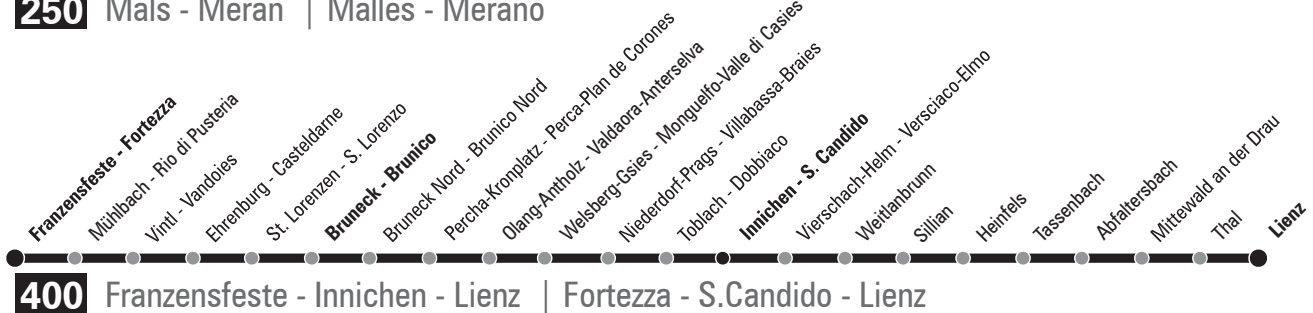

+39 0471 450 111

Beschreibung Descrizione	Seite Pagina
Eisenbahn   Ferrovia	5
„südtirolmobil“ Seilbahnen   Funivie „altoadigemobilità“	26 40 54 57 74 91 165
Überland- und Citybusse Bozen und Umgebung   Bus extraurbani e citybus Bolzano e dintorni	19
Überland- und Citybusse Meran und Umgebung   Bus extraurbani e citybus Merano e dintorni	71
Überland- und Citybusse Vinschgau   Bus extraurbani e citybus Val Venosta	108
Überland- und Citybusse Eisacktal und Wipptal   Bus extraurbani e citybus Valle Isarco / Alta Valle Isarco	125
Überland- und Citybusse Pustertal   Bus extraurbani e citybus Val Pusteria	161
Ladinische Fahrpläne   Orari in ladino   Orars ladins	206
Stadtlinien Bozen   Linee urbane Bolzano	225
Stadtlinien Meran   Linee urbane Merano	246
Nightliner	257
Garantierte Züge im Falle eines Streiks   Treni garantiti in caso di sciopero	272