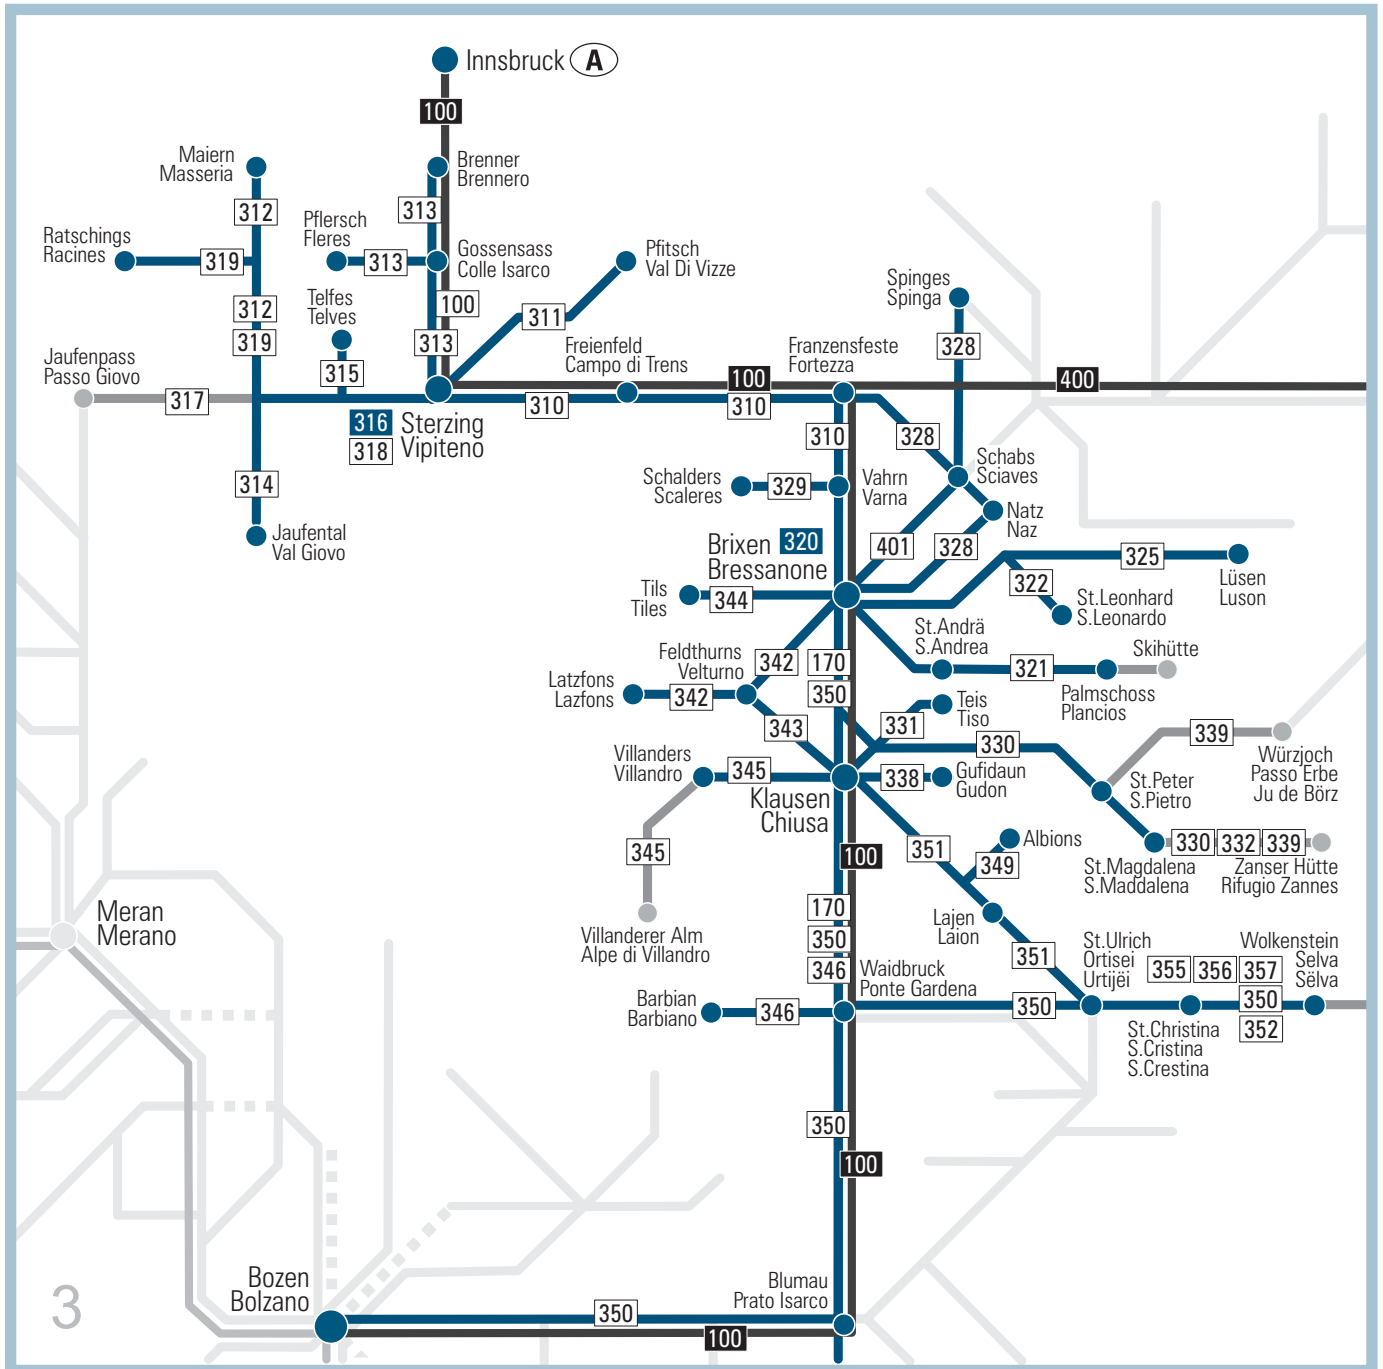

- Bus
- Citybus
- Bahn | Treno | Ferrata
- Seilbahn | Funivia | Furnadoia
- Saisonal | Stagionale | Sajonal