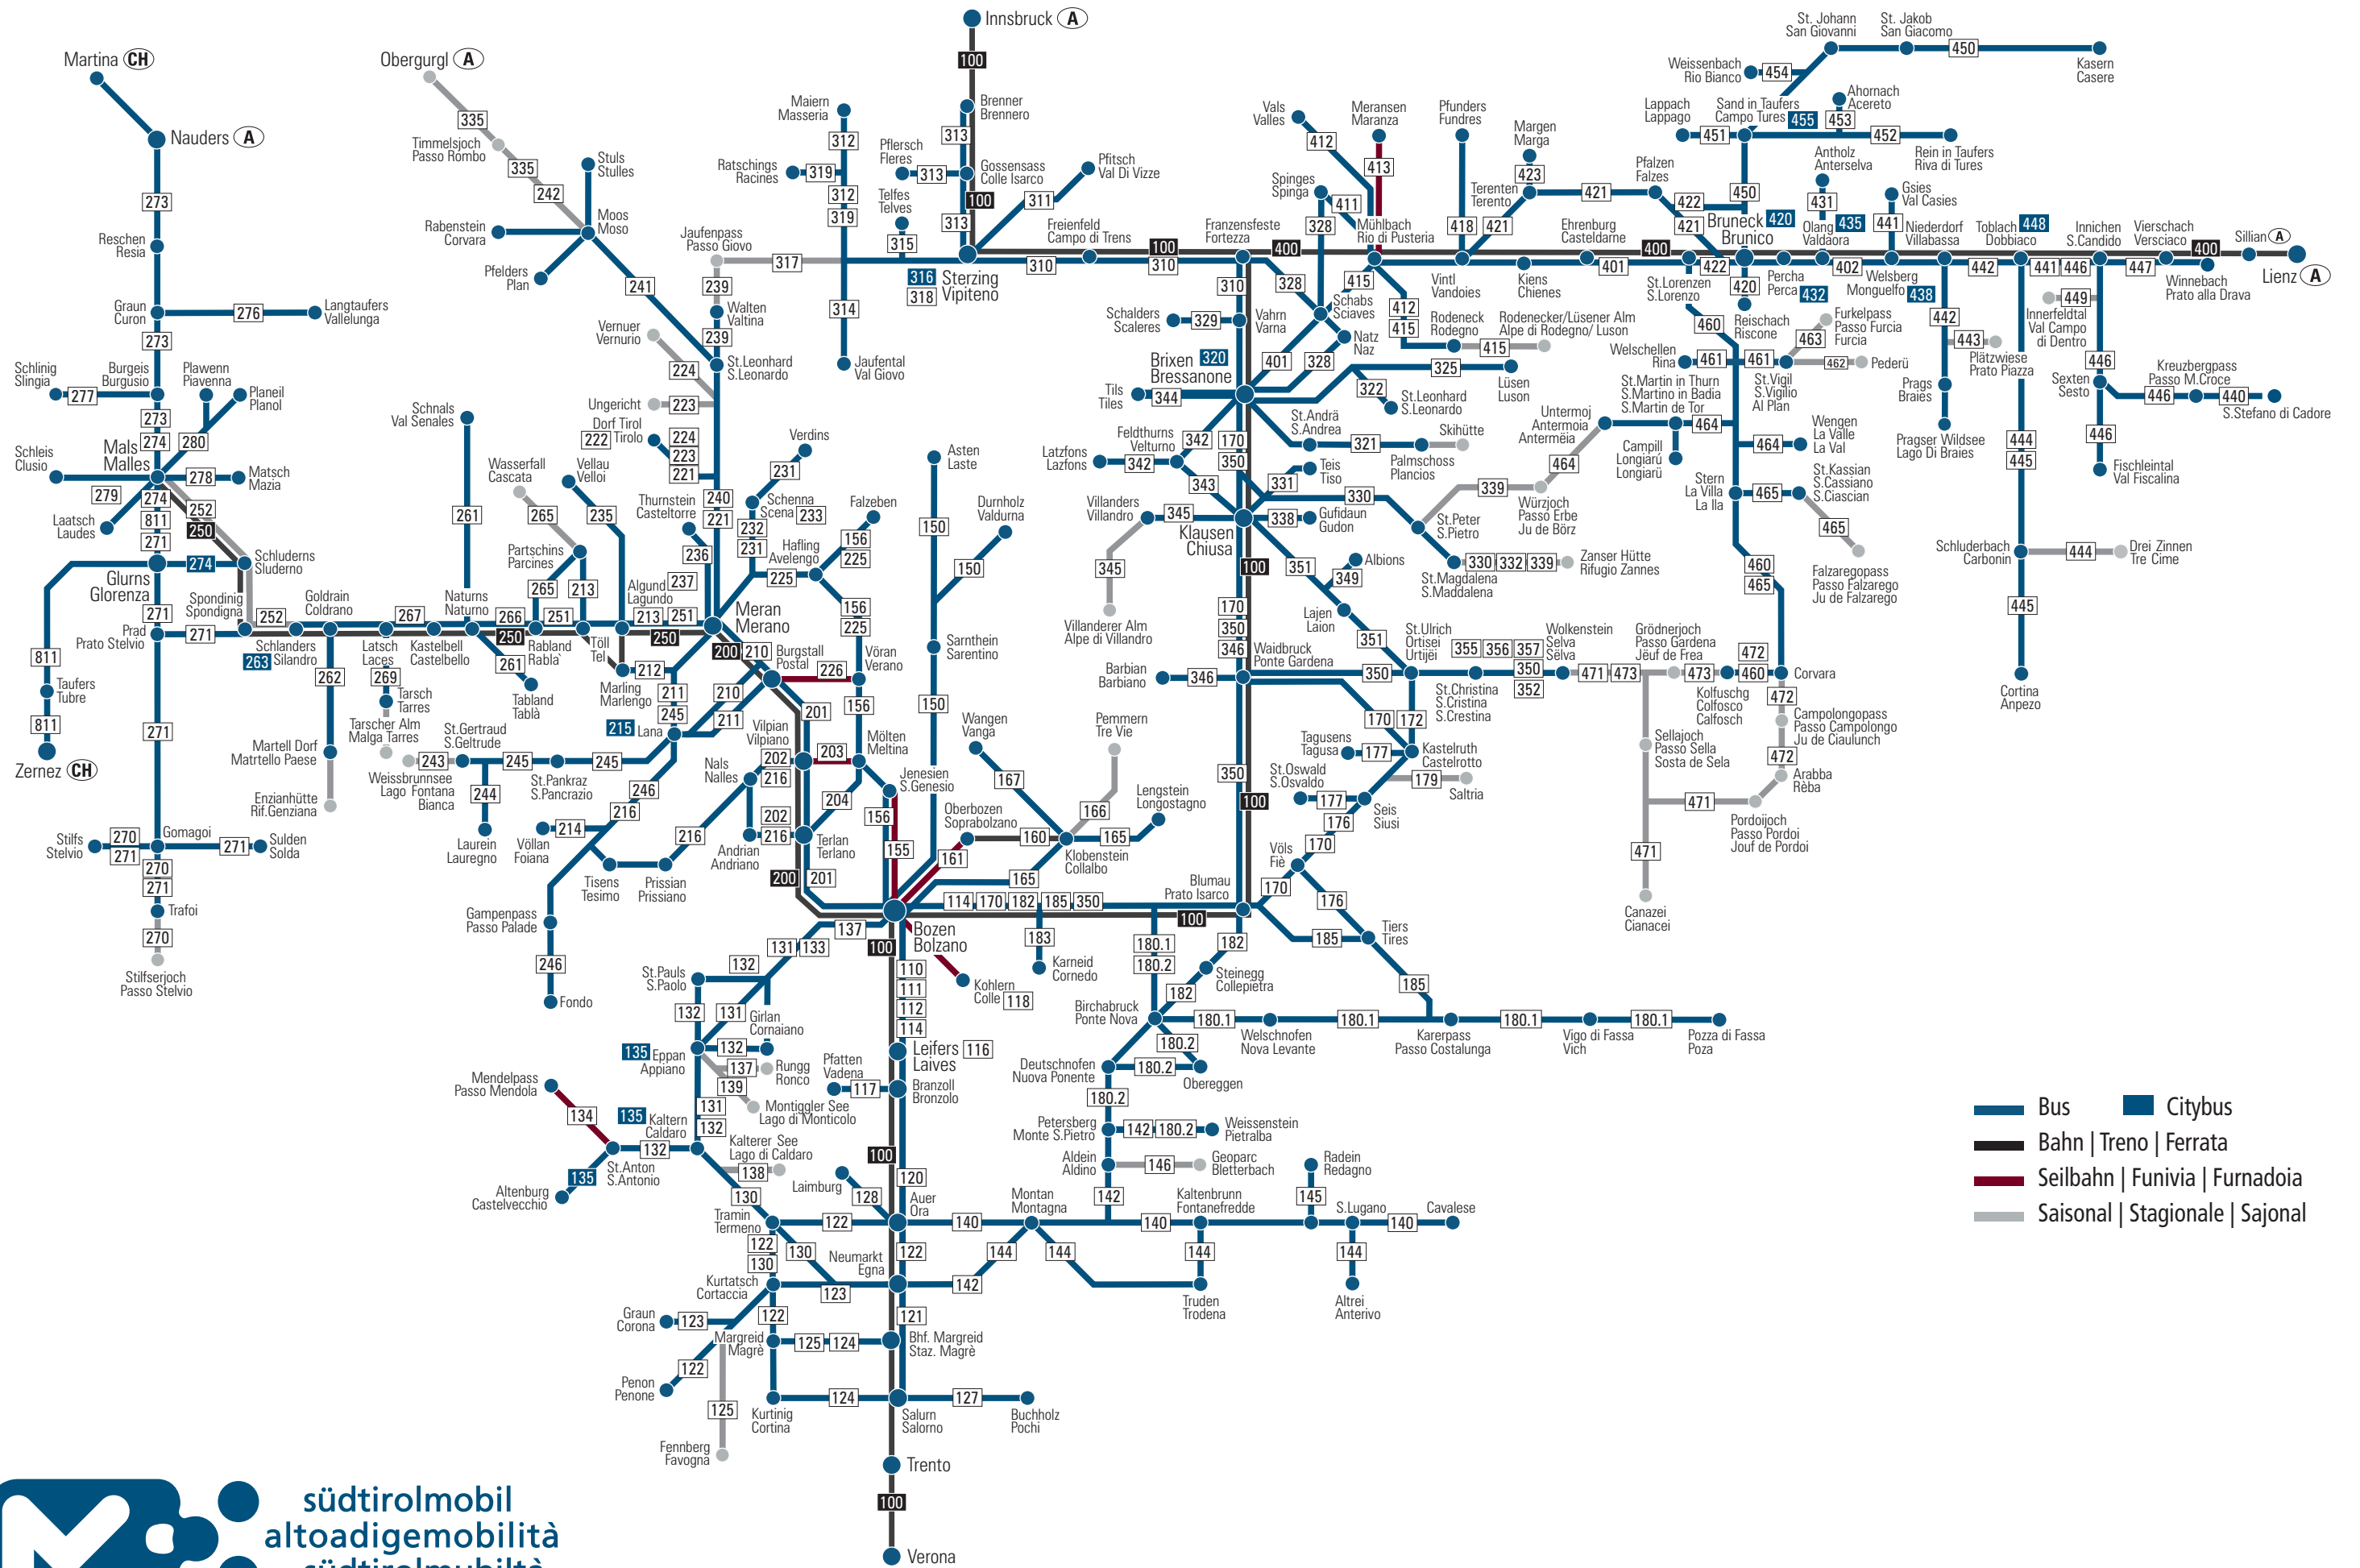

- Bus
- Citybus
- Bahn | Treno | Ferrata
- Seilbahn | Funivia | Furnadoia
- Saisonal | Stagionale | Sajonal