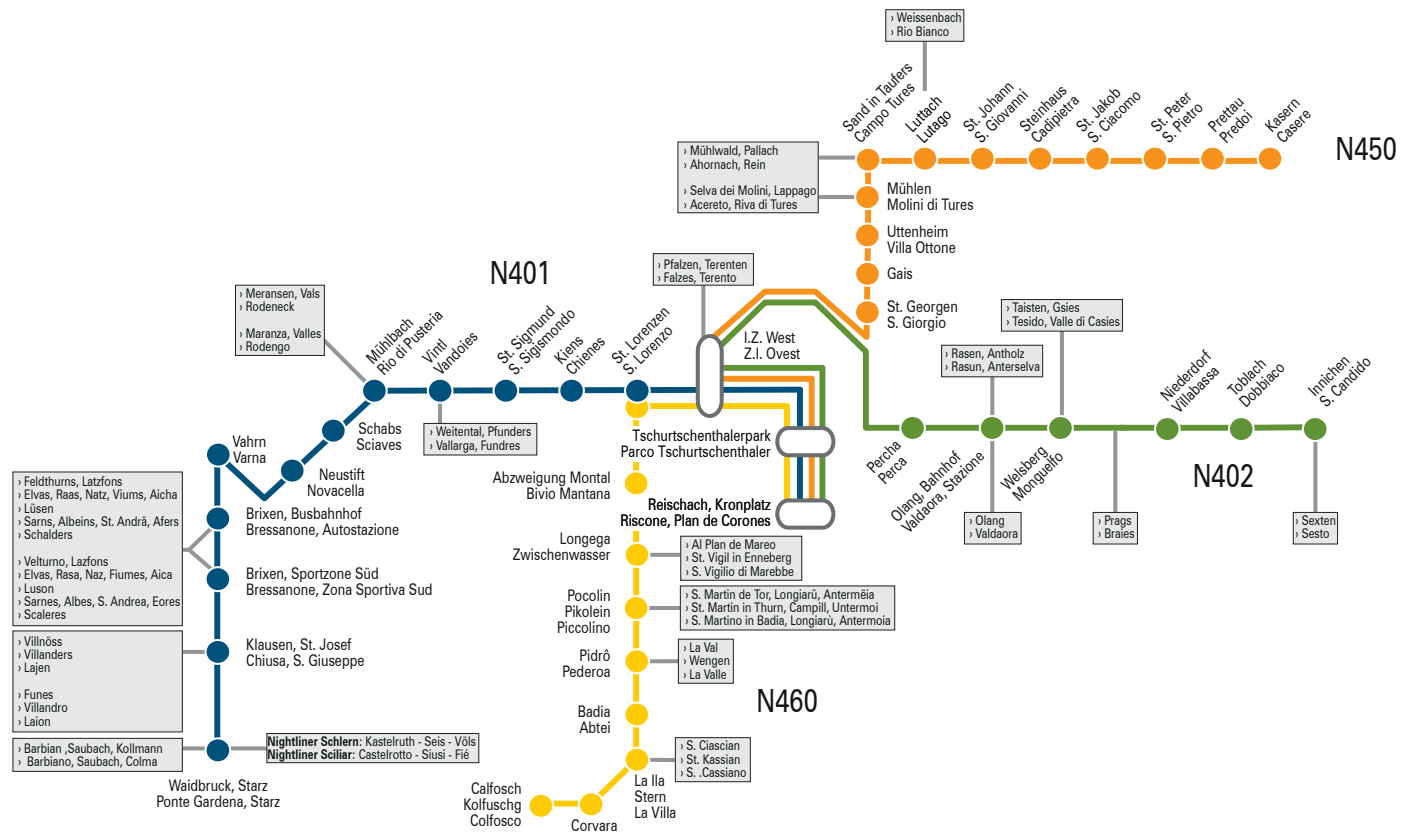

# nightliner

Eisacktal - Pustertal  
Valle Isarco - Val Pusteria

Fr. und Sa. Nacht und 31.12. 21.12.2019 - 13.12.2020  
Ve. e Sa. notte e 31.12. 21.12.2019 - 13.12.2020