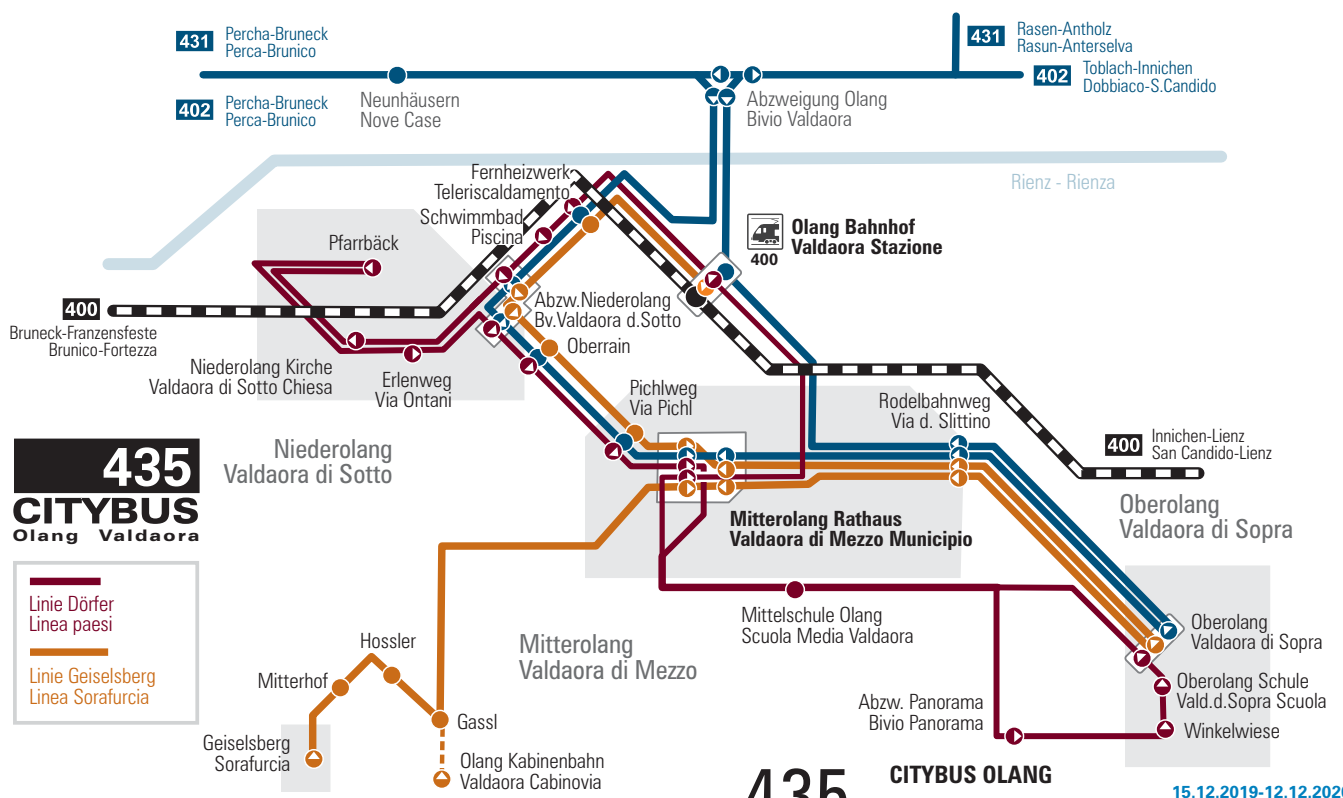

435 CITYBUS OLANG VALDAORA

- Linie Dörfer Linea paesi
- Linie Geiselsberg Linea Sorafurcia

435 CITYBUS OLANG CITYBUS VALDAORA

15.12.2019-12.12.2020

	X	X	33	S	X	X	X	2	2	2	X	X	X	X		
400 von Franzensfeste an			6.44	6.44	6.14	7.44	8.14	8.44	9.44	10.44	11.44	12.14	12.44	13.14 a.	400 da Fortezza	
400 von Innichen an	5.44	6.14	6.44	6.44	7.14	7.44	8.14	8.44	9.44	10.44	11.44	12.14	12.44	13.14 a.	400 da San Candido	
Bahnhof Olang ab	5.48	6.18	6.48	6.48	7.18	7.48	8.18	8.48	9.48	10.48	11.48	12.18	12.48	13.18 p.	Stazione di Valdaora	
Abzweigung Niederolung	5.51	6.21		6.51	7.21	7.51	8.21	8.51	9.51	10.51	11.51	12.21		13.21	Bivio Valdaora di Sotto	
Niederolung, Pfarrbäck	5.54	6.24		6.54	7.24	7.54	8.24					11.54	12.24		13.24	Valdaora di Sotto, Pfarrbäck
Abzweigung Niederolung	5.57	6.27		6.57	7.27	7.57	8.27					11.57	12.27		13.27	Bivio Valdaora di Sotto
Mitterolung, Rathaus	6.00	6.30	6.50	7.00	7.30	8.00	8.30	8.54	9.54	10.54	12.00	12.30		13.30	Valdaora di Mezzo, Mun.pio	
Oberolung								8.56	9.56	10.56					Valdaora di Sopra	
Mitterolung, Rathaus								8.58	9.58	10.58					Valdaora di Mezzo, Mun.pio	
Mittelschule Olang												12.50			Scuola Media Valdaora	
Olang, Gassl			6.55					9.03	10.03	11.03			12.55		Valdaora, Casola	
Olang, Umlaufbahn [A]								9.04	10.04	11.04					Valdaora, Cabinovia	
Geiselsberg			7.00					9.20	10.20	11.20			13.00		Sorafurcia	
Olang, Umlaufbahn [A]								9.26	10.26	11.26					Valdaora, Cabinovia	
Olang, Gassl			7.05					9.27	10.27	11.27			13.05		Valdaora, Casola	
Mitterolung, Rathaus			7.09					9.31	10.31	11.31			13.09		Valdaora di Mezzo, Mun.pio	
Mittelschule Olang	6.01	6.31		7.01	7.31	8.01	8.31				12.01	12.31		13.31	Scuola Media Valdaora	
Oberolung	6.05	6.35		7.05	7.35	8.05	8.35	9.33	10.33	11.33	12.05	12.35		13.35	Valdaora di Sopra	
Mittelschule Olang	6.07	6.37		7.07	7.37	8.07	8.37				12.07	12.37		13.37	Scuola Media Valdaora	
Mitterolung, Rathaus	6.09	6.39		7.09	7.39	8.09	8.39	9.35	10.35	11.35	12.09	12.39		13.39	Valdaora di Mezzo, Mun.pio	
Abzweigung Niederolung								9.38	10.38	11.38					Bivio Valdaora di Sotto	
Bahnhof Olang an	6.11	6.41	7.11	7.11	7.41	8.11	8.41	9.41	10.41	11.41	12.11	12.41	13.11	13.41 a.	Stazione di Valdaora	
400 nach Franzensfeste ab	6.15	6.45	7.15	7.15	7.45	8.15	8.45	9.45	10.45	11.45	12.15	12.45	13.15	13.45 p.	400 per Fortezza	
400 nach Innichen ab	6.45	7.15	7.15	7.45	8.15	8.45	9.45	10.45	11.45	12.15	12.45	13.15	13.45 p.	400 per San Candido