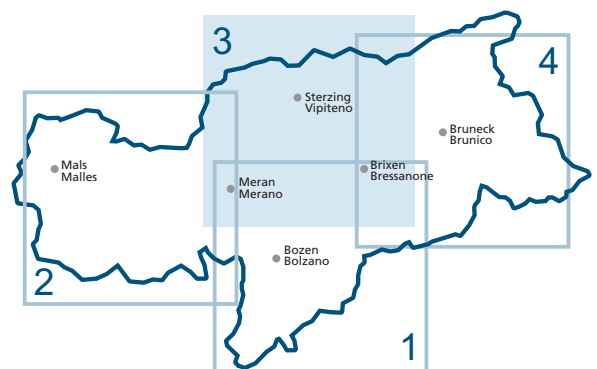

- Bus
- Citybus
- Bahn | Treno | Ferrata
- Seilbahn | Funivia | Furnadoia
- Saisonal | Stagionale | Sajonal