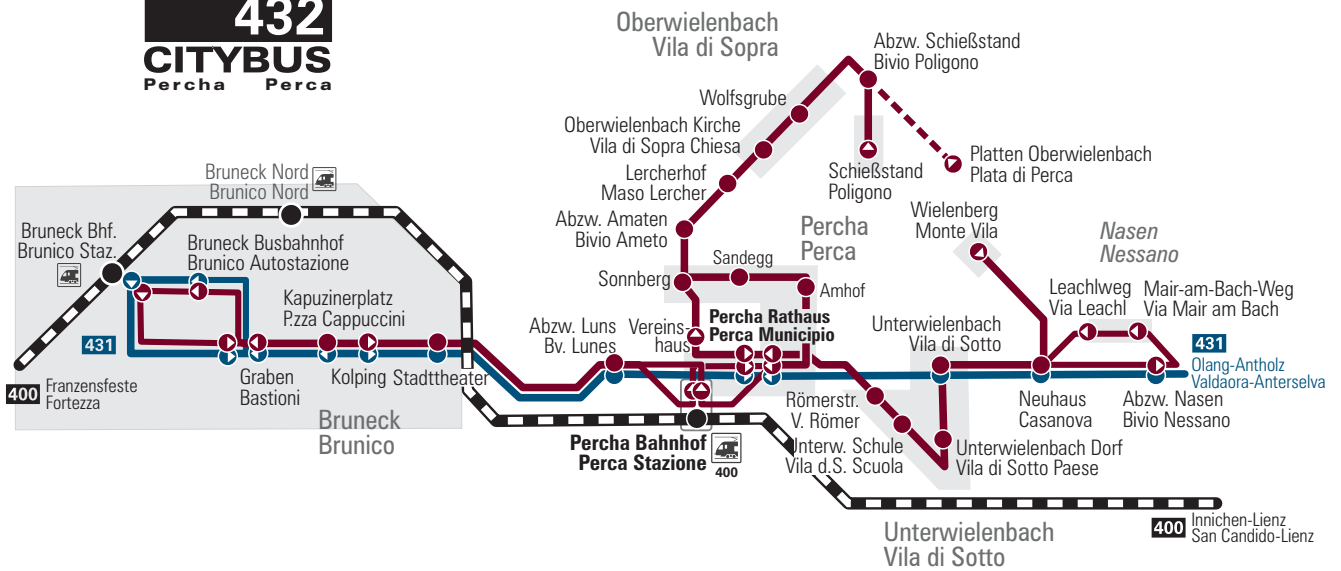

432 CITYBUS

Percha Percha

432 CITYBUS BRUNECK - PERCHA CITYBUS BRUNICO - PERCHA

15.12.2019-12.12.2020

	S	33	X		X		X		X						
	A														
Wienberg ab			8.56		12.06		14.56		19.06		p. Monte Vila				
Nasen, Mair am Bach Weg			9.02	10.02	11.59		15.02	16.02	18.59		Nessano, Via Mair am Bach				
Unterwienbach, Dorf			9.07	10.07	12.11		15.07	16.07	19.11		Vila di Sotto, Paese				
Platten	6.55										Plata				
Schießstand		7.00	8.00		11.00		14.00		17.00	18.00	20.00	Poligono			
Oberwienbach, Kirche	7.02	7.02	8.02		11.02		14.02		17.02	18.02	20.02	Vila di Sopra, Chiesa			
Percha, Sonndegg	7.11	7.11	8.11		11.11		14.11		17.11	18.11	20.11	Percha, Sonndegg			
Percha, Rathaus	7.13	7.13	8.13	9.13	10.13	11.13	12.13	14.13	15.13	16.13	17.13	18.13	19.13	20.13	Percha, Municipio
Percha, Bahnhof an		7.15	8.15	9.15	10.15	11.15	12.15	14.15	15.15	16.15	17.15	18.15	19.15	20.15	a. Percha, Stazione
400 Percha-Kronplatz ab		7.21	8.21	9.21	10.21	11.21	12.21	14.21	15.21	16.21	17.21	18.21	19.21	20.21	p. 400 Perca-Plan de Coronas
400 Bruneck an		7.29	8.29	9.29	10.29	11.29	12.29	14.29	15.29	16.29	17.29	18.29	19.29	20.29	a. 400 Brunico
400 Franzensfeste an		8.10	9.10	10.10	11.10	12.10	13.10	15.10	16.10	17.10	18.10	19.10	20.10	21.10	a. 400 Fortezza
Bruneck, Graben	7.20	7.22	8.22	9.22	10.22	11.22	12.22	14.22	15.22	16.22	17.22	18.22	19.22	20.22	Brunico, Bastioni
Bruneck, Busbahnhof		7.24	8.24	9.24	10.24	11.24	12.24	14.24	15.24	16.24	17.24	18.24	19.24	20.24	Brunico, Autostazione
Bruneck, Schulzone an		7.23													a. Brunico, Zona Scolastica

S an Schultagen nei giorni scolastici X an Werktagen nei giorni feriali 33 an schulfreien Werktagen nei giorni feriali non scolastici A Haltestellen werden in anderer Reihenfolge angefahren Le fermate vengono effettuate in un altro ordine

432 CITYBUS PERCHA - BRUNECK CITYBUS PERCHA - BRUNICO

15.12.2019-12.12.2020