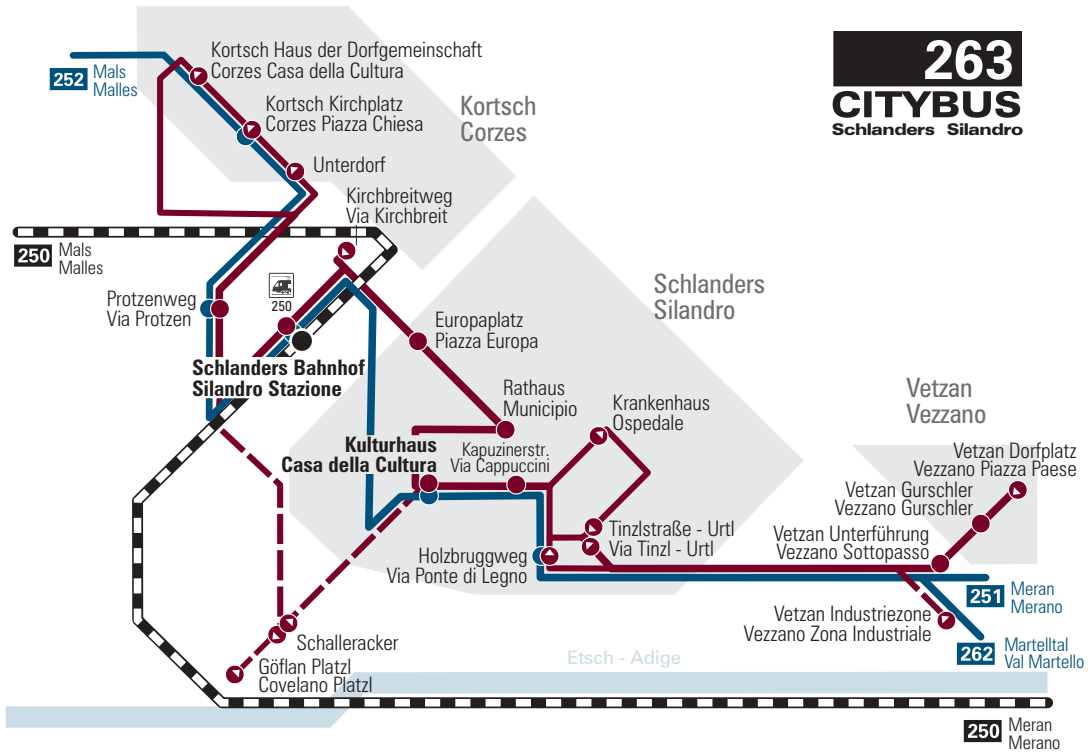

263

CITYBUS SCHLANDERS: VETZAN/KRANKENHAUS - BAHNHOF - KORTSCH
CITYBUS SILANDRO: VEZZANO/OSPEDALE - STAZIONE - CORZES

15.12.2019-12.12.2020

		X	X	X	X	X	X	33	X	S	X	X	X	X	X	X	X							
										A														
Vetzan, Dorfplatz	ab	6.10			6.58	7.19			7.19									8.30		9.29 p.	Vetzano, Piazza Paese			
Schlanders, Krankenhaus				6.43	7.18				7.37		7.58									8.58	Silandro, Ospedale			
Schlanders, Kapuzinerstr.		6.16		6.44	7.04	7.19	7.27		7.38		8.00								8.38	9.00	9.37	Silandro, Via Cappuccini		
Schlanders, Kulturhaus		6.18		6.46	7.06	7.21	7.29		7.31	7.40	8.01								8.40	9.01	9.39	Silandro, Casa d. Cultura		
Göflan, Platzl											7.48									8.48		Covelano, Platzl		
Schlanders, Rathaus		6.19		6.47	7.07	7.22	7.30		7.41	7.53	8.02								8.41	8.53	9.02	9.40	Silandro, Municipio	
Schlanders, Europaplatz		6.20		6.48	7.08	7.23	7.31		7.42	7.54	8.02								8.42	8.54	9.02	9.41	Silandro, Piazza Europa	
Schlanders, Kirchbreitweg											8.04									9.04		9.40	Silandro, Via Kirchbreit	
Schlanders, Bahnhof	an	6.22		6.50	7.10	7.25	7.33		7.34	7.44	7.56	8.06							8.44	8.56	9.06	9.43 a.	Silandro, Stazione	
250 nach Meran	ab	6.41			7.27	7.27	7.48		7.48	7.48									8.48			9.48 p.	250 per Merano	
250 nach Mals	ab	6.25			7.29	7.29					8.10	8.10									9.10	9.10	p.	250 per Malles
250 von Meran	an		6.25					7.26					8.09	8.31								a.	250 da Merano	
250 von Mals	an	6.04						7.27			7.46										8.46	a.	250 da Malles	
Schlanders, Bahnhof	ab	6.15		6.29				7.33			8.06	8.12	8.35								9.06	p.	Silandro, Stazione	
Kortsch, Unterdorf		6.17		6.31				7.35			8.08	8.14	8.37								9.08		Corzes, Unterdorf	
Kortsch, Haus d. Dorfgem.		6.18		6.32				7.36			8.09	8.15	8.38								9.09		Corzes, Casa della Cultura	

			X	X		X		X	X	X	X	X	X	X	X	X	X							
Vetzan, Dorfplatz	ab				10.29					11.30								13.27			13.55 p.	Vetzano, Piazza Paese		
Schlanders, Krankenhaus		9.37	9.58		10.37	10.58			11.58	12.33													Silandro, Ospedale	
Schlanders, Kapuzinerstr.		9.39	10.00		10.37	10.39	11.00	11.38	12.00	12.34											13.33	14.01	Silandro, Via Cappuccini	
Schlanders, Kulturhaus		9.40	10.01		10.39	10.40	11.01	11.40	12.01	12.36	13.01										13.35	14.02	Silandro, Casa d. Cultura	
Göflan, Platzl				10.08		10.52					12.12												Covelano, Platzl	
Schlanders, Rathaus		9.41	10.02		10.40	10.41	11.02	11.41	12.02	12.37	13.02										13.36	14.03	Silandro, Municipio	
Schlanders, Europaplatz		9.42	10.02		10.41	10.42	11.02	11.42	12.02	12.38	13.02										13.37	14.04	Silandro, Piazza Europa	
Schlanders, Kirchbreitweg				11.04			11.04		12.04	13.04													Silandro, Via Kirchbreit	
Schlanders, Bahnhof	an	9.44	10.06	10.12	10.43	10.44	10.56	11.06	11.44	12.06	12.17	12.40	13.06								13.39	14.06 a.	Silandro, Stazione	
250 nach Meran	ab	9.48			10.48	10.48			11.48			12.48										p.	250 per Merano	
250 nach Mals	ab		10.10	10.32			11.10	11.10			12.10	12.32		13.10								14.10 p.	250 per Malles	
250 von Meran	an				9.10.31			11.09			12.09		13.09									a.	250 da Merano	
250 von Mals	an	9.26	9.46				10.46	11.26	11.46			12.46	13.26	13.46								a.	250 da Malles	
Schlanders, Bahnhof	ab	9.44	10.06		10.44		11.06	11.30	11.50	12.06	12.17	13.06	13.30	13.50	14.06 p.								Silandro, Stazione	
Kortsch, Unterdorf		9.45	10.08		10.45		11.08	11.32	11.52	12.08	12.19	13.08	13.32	13.52	14.08									Corzes, Unterdorf
Kortsch, Haus d. Dorfgem.		9.47	10.09		10.47		11.09	11.33	11.53	12.09	12.20	13.09	13.33	13.53	14.09									Corzes, Casa della Cultura