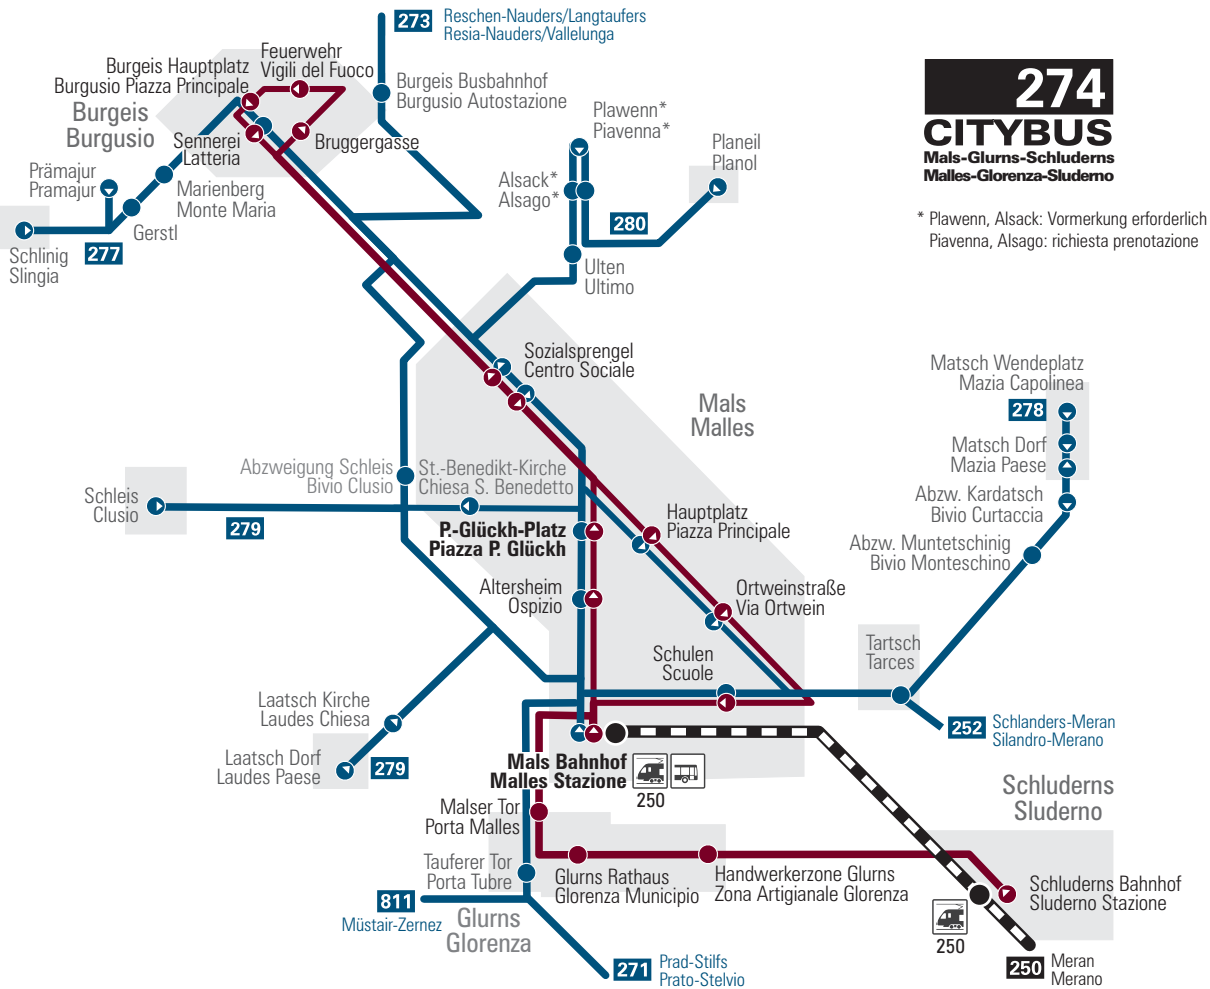

274 CITYBUS

Mals-Glurns-Schluderns
Malles-Glorenza-Sluderno

* Plawenn, Alsack: Vormerkung erforderlich
Piavenna, Alsago: richiesta prenotazione

274 CITYBUS SCHLUDERNS - GLURNS - MALS - BURGEIS CITYBUS SLUDERNO - GLORENZA - MALLES - BURGUSIO

15.12.2019-12.12.2020

	X	X	X	X	X	X	X	X	X	X	X	X	X	X	X				
250 Meran	ab		7.16	8.16	9.16	10.16	11.16	12.16	13.16	14.16	15.16	16.16	17.16	18.16		p.	250 Merano		
250 Schlanders	ab		8.10	9.10	10.10	11.10	12.10	13.10	14.10	15.10	16.10	17.10	18.10	19.10		p.	250 Silandro		
250 Schluderns	an		8.33	9.33	10.33	11.33	12.33	13.33	14.33	15.33	16.33	17.33	18.33	19.33		a.	250 Sluderno		
Schluderns, Bahnhof	ab	7.37	8.37	9.37	10.37	11.37	12.37	13.37	14.37	15.37	16.37	17.37	18.37	19.37	20.19		p.	Sluderno, Stazione	
Glurns, Rathaus		7.42	8.42	9.42	10.42	11.42	12.42	13.42	14.42	15.42	16.42	17.42	18.42	19.42	20.24			Glorenza, Municipio	
250 Meran	ab		7.16	8.16	9.16	10.16	11.16	12.16	13.16	14.16	15.16	16.16	17.16	18.16		p.	250 Merano		
250 Schlanders	ab		8.10	9.10	10.10	11.10	12.10	13.10	14.10	15.10	16.10	17.10	18.10	19.10		p.	250 Silandro		
250 Mals	an		8.38	9.38	10.38	11.38	12.38	13.38	14.38	15.38	16.38	17.38	18.38	19.38		a.	250 Malles		
Mals, Bahnhof	ab	6.46	7.46	8.46	9.46	10.46	11.46	12.46	13.46	14.46	15.46	16.46	17.46	18.46	19.46	20.28		p.	Malles, Stazione
Mals, Peter-Glück-Platz		6.49	7.49	8.49	9.49	10.49	11.49	12.49	13.49	14.49	15.49	16.49	17.49	18.49	19.49			Malles, Piazza Peter Glückh	
Mals, Sozialsprengel		6.50	7.50	8.50	9.50	10.50	11.50	12.50	13.50	14.50	15.50	16.50	17.50	18.50	19.50			Malles, Centro Sociale	
Burgis, Feuerwehr		6.56	7.56	8.56	9.56	10.56	11.56	12.56	13.56	14.56	15.56	16.56	17.56	18.56	19.56			Burgisio, Vigili del fuoco	
Burgis, Hauptplatz		6.57	7.57	8.57	9.57	10.57	11.57	12.57	13.57	14.57	15.57	16.57	17.57	18.57	19.57			Burgisio, Piazza Principale	
Burgis, Sennerei	an	6.58	7.58	8.58	9.58	10.58	11.58	12.58	13.58	14.58	15.58	16.58	17.58	18.58	19.58		a.	Burgisio, Latteria	

X an Werktagen
nei giorni feriali

274 CITYBUS BURGEIS - MALS - GLURNS - SCHLUDERNS CITYBUS BURGUSIO - MALLES - GLORENZA - SLUDERNO

15.12.2019-12.12.2020