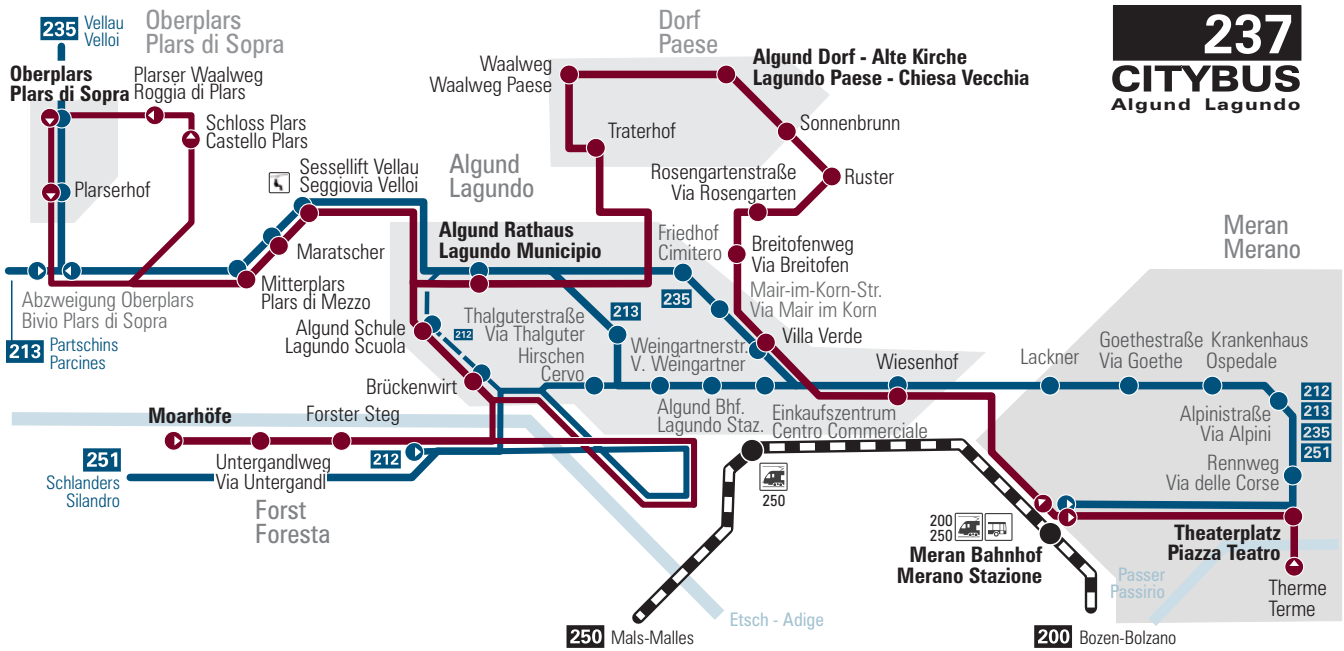

237 CITYBUS Algund Lagundo

237 MERAN - ALGUND - OBERPLARS/MOARHÖFE WINTERFAHRPLAN (WERKTAGE) MERANO - LAGUNDO - PLARS DI SOPRA/MOARHÖFE ORARIO INVERNALE (FERIALE)

15.12.2019-28.03.2020
08.11.2020-12.12.2020

		A															
Meran, Terme	ab	7.15	8.21		10.21	11.21	12.21	13.21	14.21	15.21	16.21	17.21		19.21		p.	Merano, Terme
Meran, Theaterplatz		7.16	8.23		10.23	11.23	12.23	13.23	14.23	15.23	16.23	17.23		19.23			Merano, Piazza Teatro
Meran, Bahnhof	E	7.19	8.26	9.26	10.26	11.26	12.26	13.26	14.26	15.26	16.26	17.26	18.26	19.26		E	Merano, Stazione
Algund, Wiesenhof		7.23	8.30	9.30	10.30	11.30	12.30	13.30	14.30	15.30	16.30	17.30	18.30	19.30			Lagundo, Wiesenhof
Ruster		7.26	8.35	9.35	10.35	11.35	12.35	13.35	14.35	15.35	16.35	17.35	18.35	19.35			Ruster
Algund Dorf, Alte Kirche		7.27	8.37	9.37	10.37	11.37	12.37	13.37	14.37	15.37	16.37	17.37	18.37	19.37			Lagundo Paese, Chiesa V.
Waalweg Dorf		7.29	8.39	9.39	10.39	11.39	12.39	13.39	14.39	15.39	16.39	17.39	18.39	19.39			Waalweg Paese
Algund, Rathaus		7.33	8.43	9.43	10.43	11.43	12.43	13.43	14.43	15.43	16.43	17.43	18.43	19.43			Lagundo, Municipio
Sessellift Vellau			8.45		10.45		12.45		14.45		16.45		18.45	19.45			Seggiovia Velloi
Mitterplars			8.46		10.46		12.46		14.46		16.46		18.46	19.46			Plars di mezzo
Schloss Plars			8.48		10.48		12.48		14.48		16.48		18.48				Castello Plars
Oberplars			8.50		10.50		12.50		14.50		16.50		18.50	19.49			Plars di Sopra
Algund, Schule		7.34		9.44		11.44		13.44		15.44		17.44					Lagundo, Scuola
Forster Steg		7.37		9.47		11.47		13.47		15.47		17.47					Forster Steg
Moarhöfe		7.38		9.48		11.48		13.48		15.48		17.48					Moarhöfe

A fährt weiter nach Vellau prosegue per Velloi E hält nur zum Einsteigen solo salita

237 MERAN - ALGUND - OBERPLARS/MOARHÖFE WINTERFAHRPLAN (SONN- UND FEIERTAGE) MERANO - LAGUNDO - PLARS DI SOPRA/MOARHÖFE ORARIO INVERNALE (FESTIVO)

15.12.2019-28.03.2020
09.11.2020-14.12.2020

Meran, Terme	ab	9.21	10.21	11.21	14.21	15.21	16.21	17.21								p.	Merano, Terme
Meran, Theaterplatz		9.23	10.23	11.23	14.23	15.23	16.23	17.23									Merano, Piazza Teatro
Meran, Bahnhof	E	9.26	10.26	11.26	14.26	15.26	16.26	17.26								E	Merano, Stazione
Algund, Wiesenhof		9.30	10.30	11.30	14.30	15.30	16.30	17.30									Lagundo, Wiesenhof
Ruster		9.35	10.35	11.35	14.35	15.35	16.35	17.35									Ruster
Algund Dorf, Alte Kirche		9.37	10.37	11.37	14.37	15.37	16.37	17.37									Lagundo Paese, Chiesa V.
Waalweg Dorf		9.39	10.39	11.39	14.39	15.39	16.39	17.39									Waalweg Paese
Algund, Rathaus		9.43	10.43	11.43	14.43	15.43	16.43	17.43									Lagundo, Municipio
Sessellift Vellau			10.45		14.45		16.45										Seggiovia Velloi
Mitterplars			10.46		14.46		16.46										Plars di mezzo
Schloss Plars			10.48		14.48		16.48										Castello Plars
Oberplars			10.50		14.50		16.50										Plars di Sopra
Algund, Schule		9.44		11.44		15.44		17.44									Lagundo, Scuola
Forster Steg		9.47		11.47		15.47		17.47									Forster Steg
Moarhöfe	an	9.48		11.48		15.48		17.48								a.	Moarhöfe

E hält nur zum Einsteigen solo salita