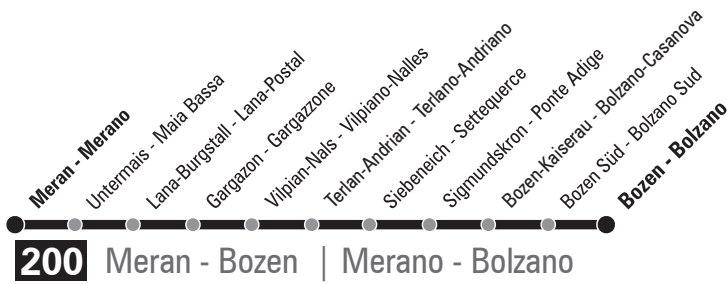

+39 0471 450 111

Beschreibung Descrizione	Seite Pagina
Eisenbahn   Ferrovia	5
„südtirolmobil“ Seilbahnen   Funivie „altoadigemobilità“	26 40 54 57 74 91 165
Überland- und Citybusse Bozen und Umgebung   Bus extraurbani e citybus Bolzano e dintorni	19
Überland- und Citybusse Meran und Umgebung   Bus extraurbani e citybus Merano e dintorni	71
Überland- und Citybusse Vinschgau   Bus extraurbani e citybus Val Venosta	108
Überland- und Citybusse Eisacktal und Wipptal   Bus extraurbani e citybus Valle Isarco / Alta Valle Isarco	125
Überland- und Citybusse Pustertal   Bus extraurbani e citybus Val Pusteria	161
Ladinische Fahrpläne   Orari in ladino   Orars ladins	206
Stadtlinien Bozen   Linee urbane Bolzano	225
Stadtlinien Meran   Linee urbane Merano	246
Nightliner	257
Garantierte Züge im Falle eines Streiks   Treni garantiti in caso di sciopero	272