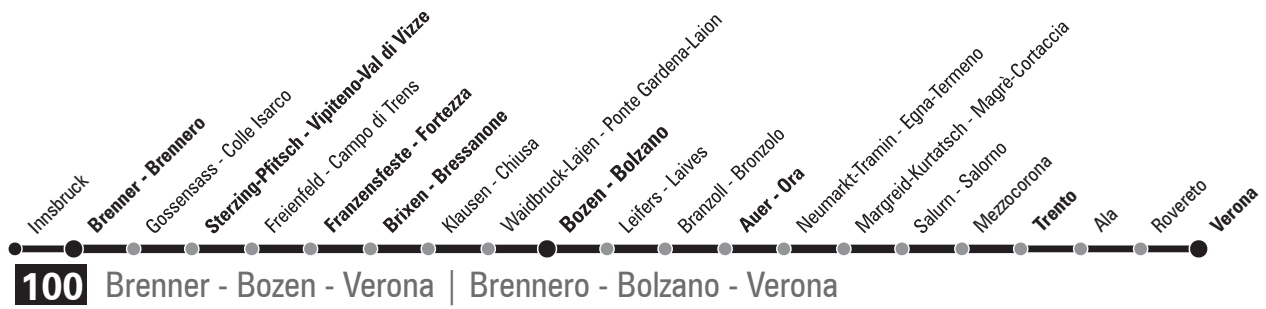

+39 0471 450 111

Beschreibung Descrizione	Seite Pagina
Eisenbahn   Ferrovia	5
„südtirolmobil“ Seilbahnen   Funivie „altoadigemobilità“	26 40 54 57 74 91 165
Überland- und Citybusse Bozen und Umgebung   Bus extraurbani e citybus Bolzano e dintorni	19
Überland- und Citybusse Meran und Umgebung   Bus extraurbani e citybus Merano e dintorni	71
Überland- und Citybusse Vinschgau   Bus extraurbani e citybus Val Venosta	108
Überland- und Citybusse Eisacktal und Wipptal   Bus extraurbani e citybus Valle Isarco / Alta Valle Isarco	125
Überland- und Citybusse Pustertal   Bus extraurbani e citybus Val Pusteria	161
Ladinische Fahrpläne   Orari in ladino   Orars ladins	206
Stadtlinien Bozen   Linee urbane Bolzano	225
Stadtlinien Meran   Linee urbane Merano	246
Nightliner	257
Garantierte Züge im Falle eines Streiks   Treni garantiti in caso di sciopero	272