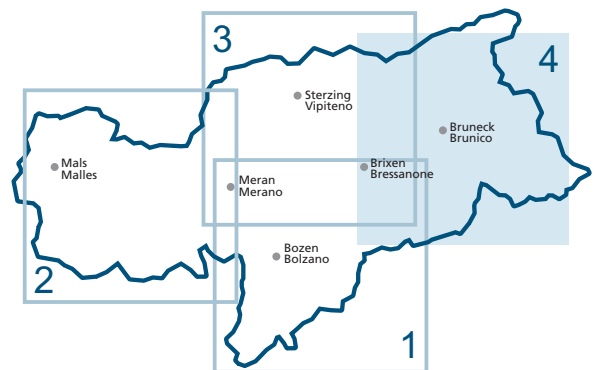

- Bus
- Citybus
- Bahn | Treno | Ferrata
- Seilbahn | Funivia | Furnadoia
- Saisonal | Stagionale | Sajonal