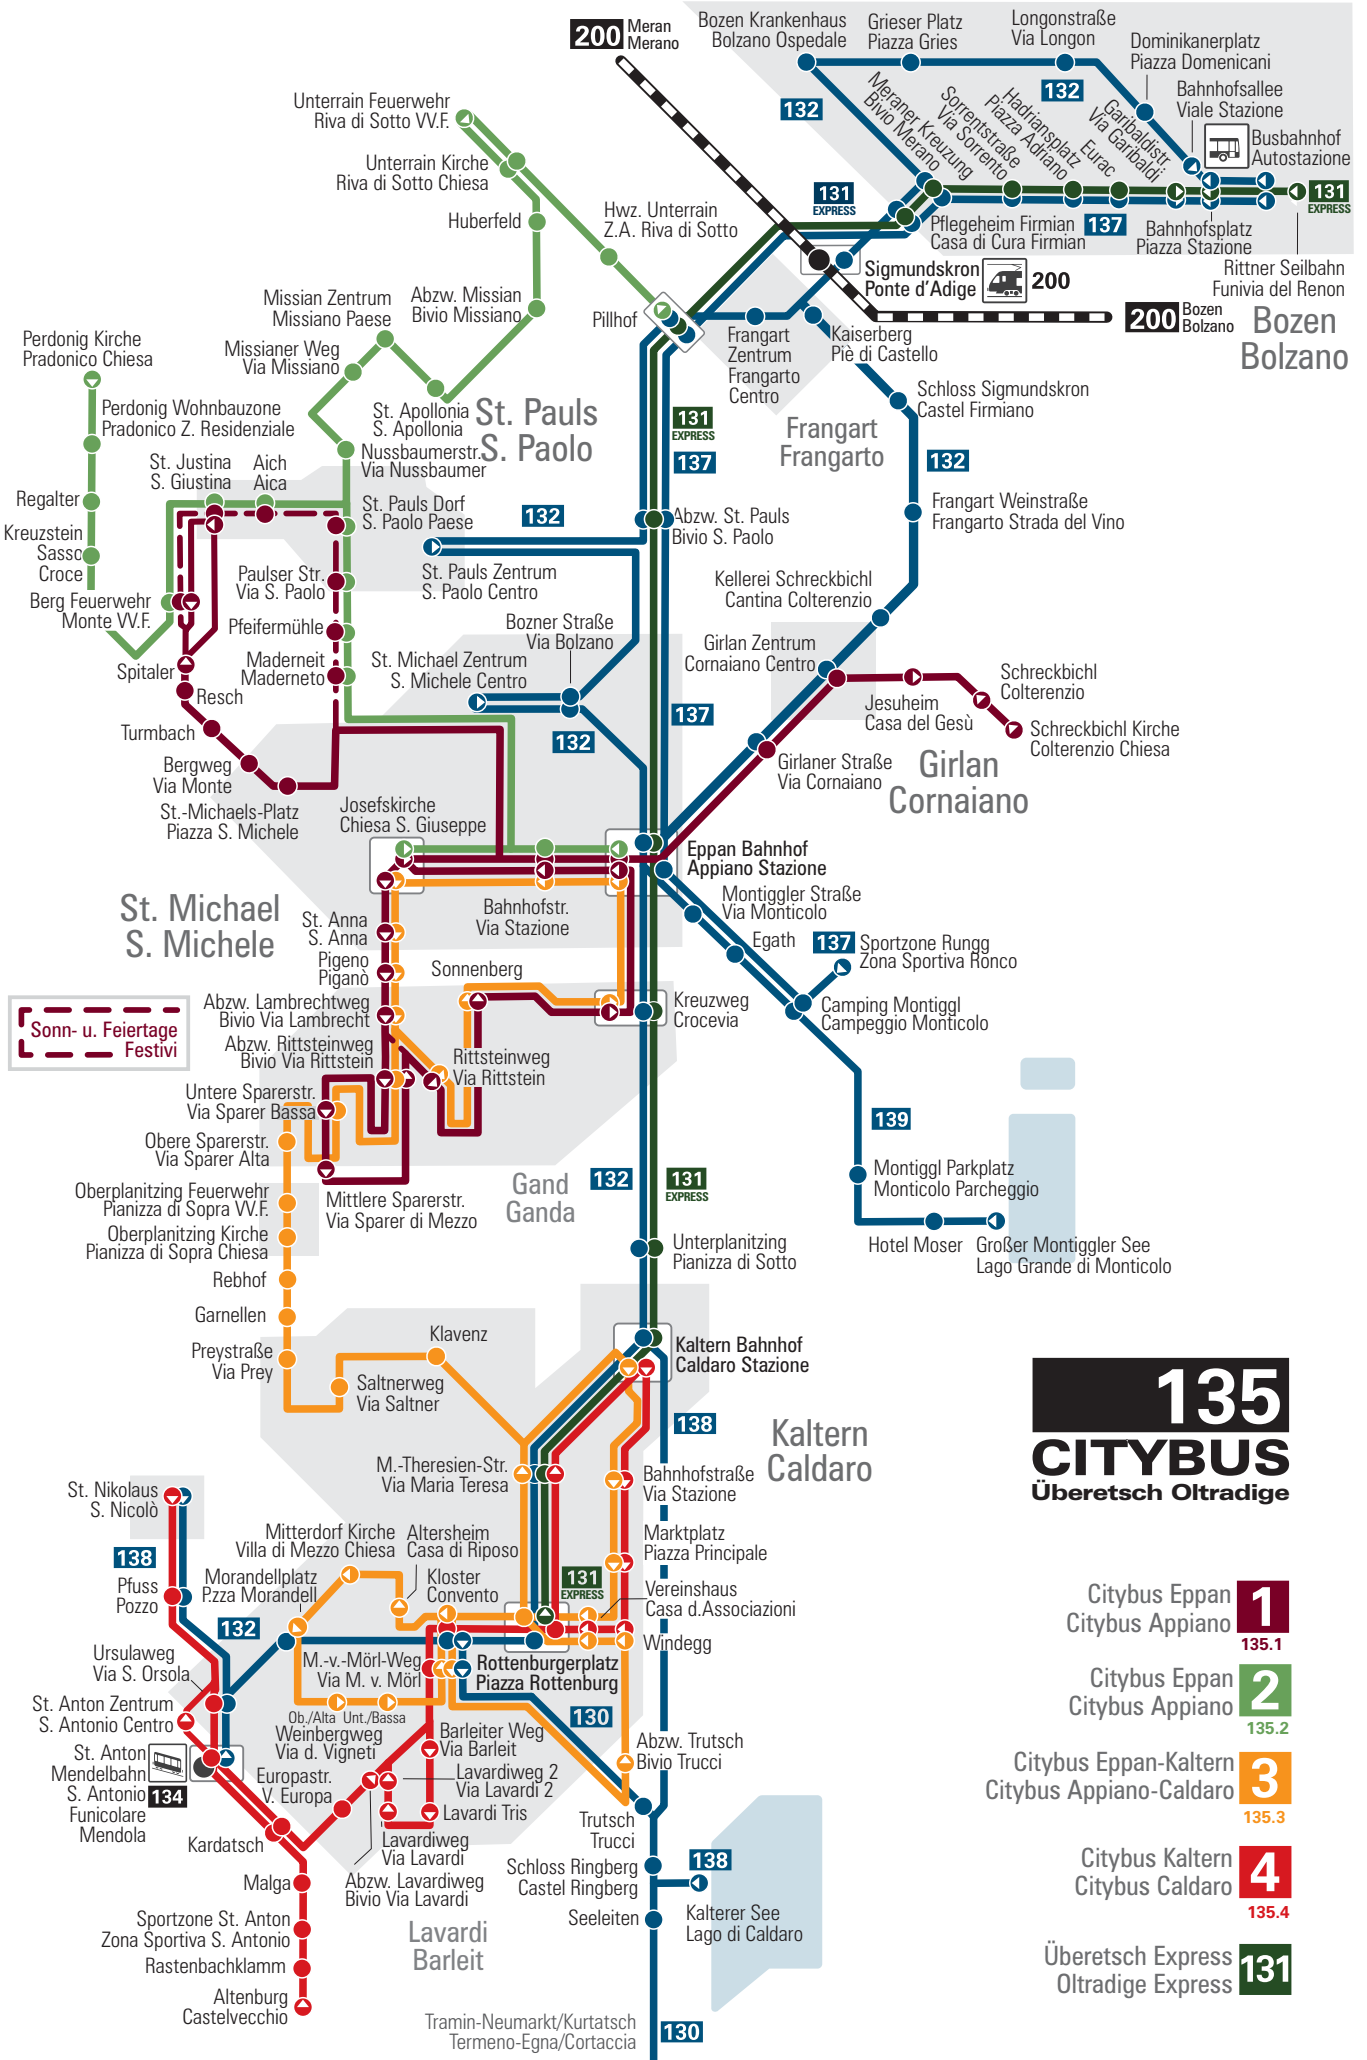

135 CITYBUS

Überetsch Oltradige

- Citybus Eppan **1**
  Citybus Appiano 135.1
- Citybus Eppan **2**
  Citybus Appiano 135.2
- Citybus Eppan-Kaltern **3**
  Citybus Appiano-Caldaro 135.3
- Citybus Kaltern **4**
  Citybus Caldaro 135.4
- Überetsch Express **131**
  Oltradige Express

135.1

CITYBUS EPPAN 1 (WERKTAGE) CITYBUS APPIANO 1 (FERIALE)

15.12.2019-12.12.2020

St. Michael, Josefskirche				8.56	9.56	10.56	11.56	12.56	13.56	14.56	15.56	16.56	17.56	18.56	S. Michele, Ch. S. Giuseppe
St. Michael Eppan, Bhf.	an			9.00	10.00	11.00	12.00	13.00	14.00	15.00	16.00	17.00	18.00	19.00	a. S. Michele Appiano, Staz.
131 von Bozen	an	6.49	7.49	8.49	9.49	10.49	11.49	12.49	13.49	14.49	15.49	16.49	17.49	18.49	a. 131 da Bolzano
St. Michael Eppan, Bhf.	ab	6.57	8.00	9.00	10.00	11.00	12.00	13.00	14.00	15.00	16.00	17.00	18.00	19.00	p. S. Michele Appiano, Staz.
Girlan, Zentrum		7.02	8.05	9.05	10.05	11.05	12.05	13.05	14.05	15.05	16.05	17.05	18.05	19.05	Cornaiano, Centro
Schreckbichl, Kirche		7.05	8.08	9.08	10.08	11.08	12.08	13.08	14.08	15.08	16.08	17.08	18.08	19.08	Colterenzio, Chiesa
Girlan, Zentrum		7.08	8.11	9.11	10.11	11.11	12.11	13.11	14.11	15.11	16.11	17.11	18.11	19.11	Cornaiano, Centro
St. Michael Eppan, Bhf.	an	7.13	8.16	9.16	10.16	11.16	12.16	13.16	14.16	15.16	16.16	17.16	18.16	19.16	a. S. Michele Appiano, Staz.
131 nach Bozen	ab	7.14	8.29	9.29	10.29	11.29	12.29	13.29	14.29	15.29	16.29	17.29	18.29	19.29	p. 131 per Bolzano
St. Michael Eppan, Bhf.		7.13	8.16	9.16	10.16	11.16	12.16	13.16	14.16	15.16	16.16	17.16	18.16		S. Michele Appiano, Staz.
St. Michael, Josefskirche		7.17	8.20	9.20	10.20	11.20	12.20	13.20	14.20	15.20	16.20	17.20	18.20		S. Michele, Ch. S. Giuseppe
Mittlere Max-Sparrer-Strasse		7.22	8.25	9.25	10.25	11.25	12.25	13.25	14.25	15.25	16.25	17.25	18.25		Via Sparrer di Mezzo
St. Michael, Kreuzweg		7.28	8.31	9.31	10.31	11.31	12.31	13.31	14.31	15.31	16.31	17.31	18.31		S. Michele, Crocevia
St. Michael Eppan, Bhf.		7.31	8.34	9.34	10.34	11.34	12.34	13.34	14.34	15.34	16.34	17.34	18.34		S. Michele Appiano, Staz.
St. Michael, Josefskirche		7.35	8.38	9.38	10.38	11.38	12.38	13.38	14.38	15.38	16.38	17.38	18.38		S. Michele, Ch. S. Giuseppe
Eppan Berg, Spitaler		7.42	8.44	9.44	10.44	11.44	12.44	13.44	14.44	15.44	16.44	17.44	18.44		Appiano Monte, Spitaler
Eppan Berg, Feuerwehr		7.43	8.47	9.47	10.47	11.47	12.47	13.47	14.47	15.47	16.47	17.47	18.47		Appiano Monte, VVF
St. Michael, Josefskirche		8.54	9.54	10.54	11.54	12.54	13.54	14.54	15.54	16.54	17.54	18.54		S. Michele, Ch. S. Giuseppe	

■ an Werktagen außer Samstag
nei giorni feriali escluso sabato

135.1

CITYBUS EPPAN 1 (SONN- UND FEIERTAGE) CITYBUS APPIANO 1 (FESTIVO)

15.12.2019-12.12.2020