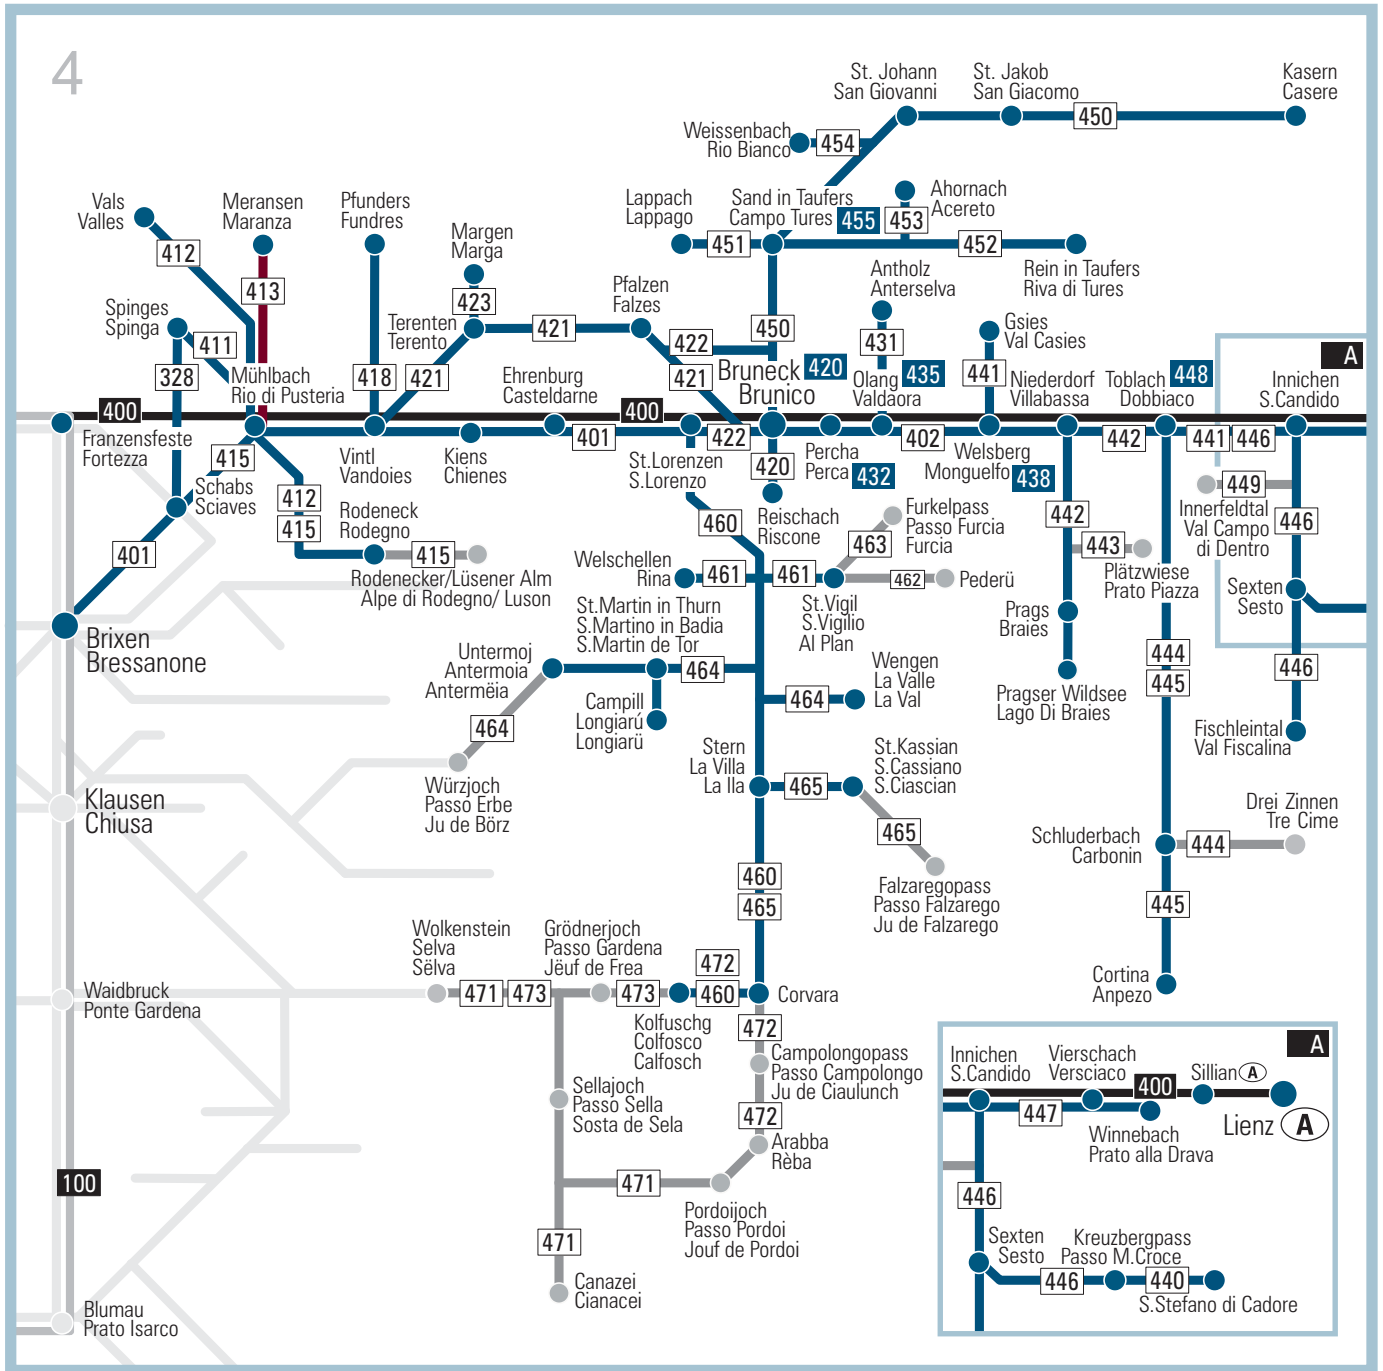

401

BUS BRUNECK - BRIXEN BUS BRUNICO - BRESSANONE

15.12.2019-12.12.2020

	X	X	X	S	S	X	X	X	X	S	X						
	A																
	von/dalle		Minuten/minuti		bis/alle		von/dalle		Minuten/minuti		bis/alle						
Bruneck, Busbahnhof ab	5.07	5.34	6.08	6.25	6.27	6.38	7.08	.08	.38	12.38	13.15	13.20	13.38	14.08	14.38	p.	Brunico, Autostazione
Bruneck, Bahnhof	5.08	5.35	6.09	6.26	6.28	6.39	7.09	.09	.39	12.39	13.16	13.21	13.39	14.09	14.39		Brunico, Stazione
St. Lorenzen, Bahnhof	5.14	5.41	6.16	6.33		6.46	7.16	.16	.46	12.46	13.23		13.46	14.16	14.46		S. Lorenzen, Stazione
St. Lorenzen, Sonnenburg	5.16	5.43	6.18	6.35	6.32	6.48	7.18	.18	.48	12.48	13.25	13.25	13.48	14.18	14.48		S. Lorenzo, Castel Badia
Kiens	5.23	5.50	6.28	6.45	6.40	6.58	7.28	.28	.58	12.58	13.35	13.33	13.58	14.28	14.58		Chienes
St. Sigmund	5.27	5.54	6.32	6.49	6.44	7.02	7.32	.32	.02	13.02	13.39	13.37	14.02	14.32	15.02		S. Sigismondo
Obervintl	5.30	5.57	6.36	6.53	6.48	7.06	7.36	.36	.06	13.06	13.43	13.41	14.06	14.36	15.06		Vandoies di Sopra
Bahnhof Vintl	5.33	6.00	6.40	6.57	6.52	7.10	7.40	.40	.10	13.10	13.47	13.45	14.10	14.40	15.10		Stazione di Vandoies
Mühlbach, Seilbahn	5.40	6.07	6.47	7.04	6.59	7.17	7.47	.47	.17	13.17	13.54	13.52	14.17	14.47	15.17		Rio di Pusteria, Funivia
Schabs, Apotheke	5.44	6.11	6.52	7.09	7.04	7.22	7.52	.52	.22	13.22	13.59		14.22	14.52	15.22		Sciaves, Farmacia
Neustift, Pacher	5.48	6.15	6.57	7.14	7.09	7.27	7.57	.57	.27	13.27	14.04		14.27	14.57	15.27		Novacella, Pacher
Brixen, Krankenhaus	5.52	6.19	7.01	7.18	7.13	7.31	8.01	.01	.31	13.31	14.08	14.06	14.31	15.01	15.31		Bressanone, Ospedale
Brixen, Busbahnhof	5.55	6.22	7.04	7.21	7.16	7.34	8.04	.04	.34	13.34	14.11	14.09	14.34	15.04	15.34		Bressanone, Autostaz.
Brixen, Bahnhof an	5.58	6.25	7.07	7.24	7.19	7.37	8.07	.07	.37	13.37	14.14	14.12	14.37	15.07	15.37	a.	Bressanone, Stazione

	A																	
	von/dalle		Minuten/minuti		bis/alle		von/dalle		Minuten/minuti		bis/alle							
Bruneck, Busbahnhof ab	15.08	.08	.38	17.38	18.08	18.42	19.12	19.42	20.42								p.	Brunico, Autostazione
Bruneck, Bahnhof	15.09	.09	.39	17.39	18.09	18.43	19.13	19.43	20.43									Brunico, Stazione
St. Lorenzen, Bahnhof	15.16	.16	.46	17.46	18.16	18.50	19.20	19.50	20.50									S. Lorenzo, Stazione
St. Lorenzen, Sonnenburg	15.18	.18	.48	17.48	18.18	18.52	19.22	19.52	20.52									S. Lorenzo, Castel Badia
Kiens	15.28	.28	.58	17.58	18.28	19.02	19.32	20.02	21.02									Chienes
St. Sigmund	15.32	.32	.02	18.02	18.32	19.06	19.36	20.06	21.06									S. Sigismondo
Obervintl	15.36	.36	.06	18.06	18.36	19.10	19.40	20.10	21.10									Vandoies di Sopra
Bahnhof Vintl	15.40	.40	.10	18.10	18.40	19.14	19.44	20.14	21.14									Stazione di Vandoies
Mühlbach, Seilbahn	15.47	.47	.17	18.17	18.47	19.21	19.51	20.21	21.21									Rio di Pusteria, Funivia
Schabs, Apotheke	15.52	.52	.22	18.22	18.52	19.26	19.56	20.26	21.26									Sciaves, Farmacia
Neustift, Pacher	15.57	.57	.27	18.27	18.57	19.31	20.01	20.31	21.31									Novacella, Pacher
Brixen, Krankenhaus	16.01	.01	.31	18.31	19.01	19.35	20.05	20.35	21.35									Bressanone, Ospedale
Brixen, Busbahnhof	16.04	.04	.34	18.34	19.04	19.38	20.08	20.38	21.38									Bressanone, Autostaz.
Brixen, Bahnhof an	16.07	.07	.37	18.37	19.07	19.41	20.11	20.41	21.41								a.	Bressanone, Stazione