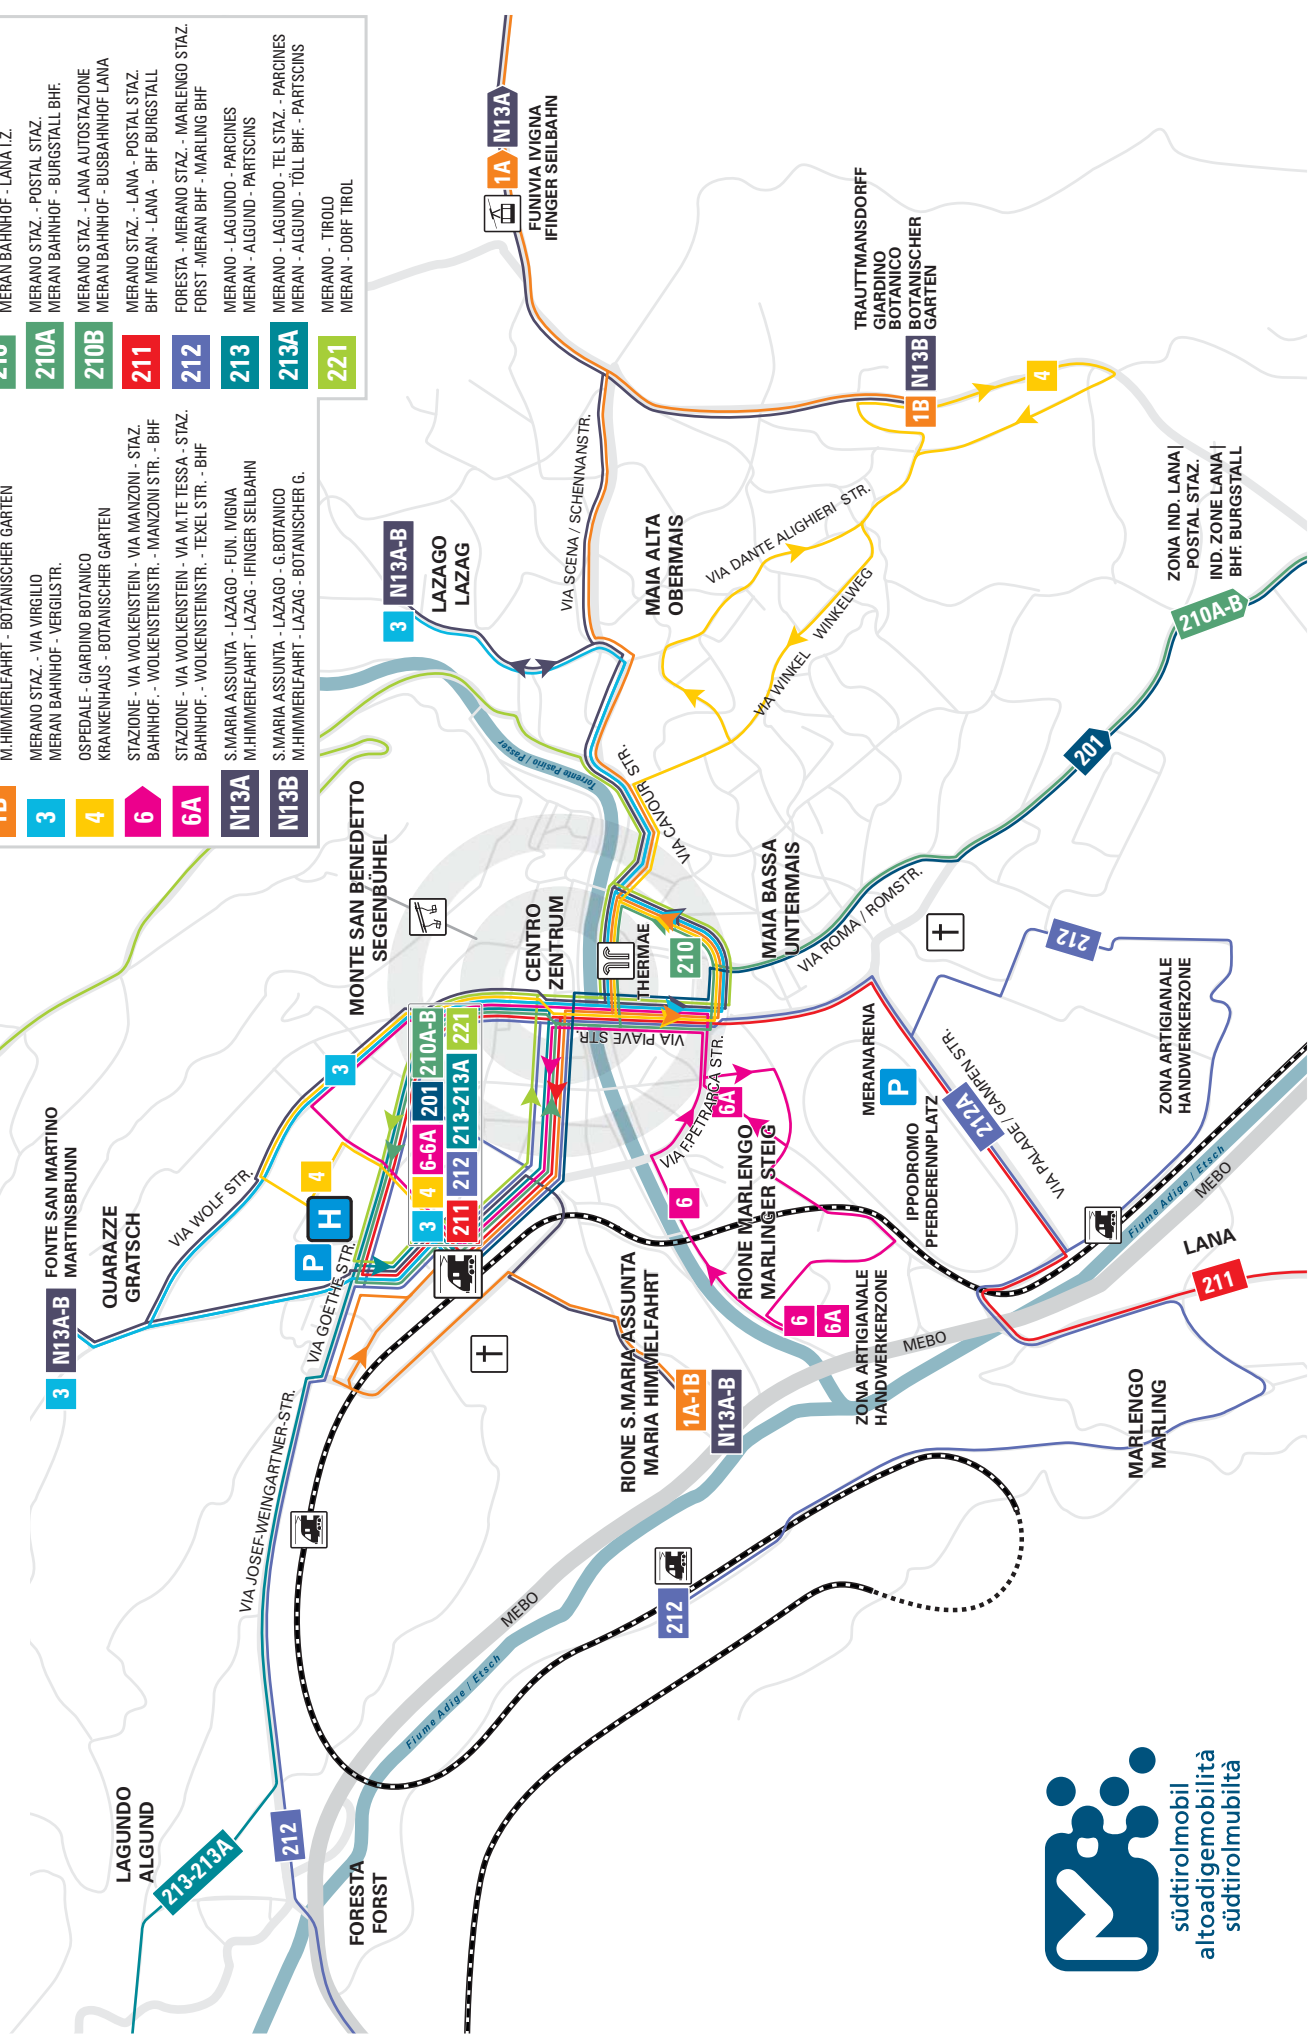

RETE URBANA CITTÀ DI MERANO STÄDTISCHES STRECKENNETZ MERANO

1A	S.MARIA ASSUNTA - FUN. IVIGNA M.HIMMERFAHRT - IFINGER SELBAHN	201	MERANO - TERLANO - BOLZANO MERANO - TERLAN - BOZEN
1B	S.MARIA ASSUNTA - GIARDINO BOTANICO M.HIMMERFAHRT - BOTANISCHER GARTEN	210	MERANO STAZ. - LANA Z.I. MERANO BAHNHOF - LANA I.Z.
3	MERANO STAZ. - VIA VIRGLIO MERANO BAHNHOF - VERGILSTR.	210A	MERANO STAZ. - POSTAL STAZ. MERANO BAHNHOF - BURGSTALL BHF.
4	OSPEDALE - GIARDINO BOTANICO KRANKENHAUS - BOTANISCHER GARTEN	210B	MERANO STAZ. - LANA AUTOSTAZIONE MERANO BAHNHOF - BUSBAHNHOF LANA
6	STAZIONE - VIA WOLKENSTEIN - VIA MANZONI - STAZ. BAHNHOF - WOLKENSTEINSTR. - MANZONI STR. - BHF	211	BHF MERANO - LANA - BHF BURGSTALL BHF MERANO - LANA - BHF BURGSTALL
6A	STAZIONE - VIA WOLKENSTEIN - VIA MATE TESSA - STAZ. BAHNHOF - WOLKENSTEINSTR. - TEXEL STR. - BHF	212	FORESTA - MERANO STAZ. - MARLENGO STAZ. FORST - MERANO BHF - MARLING BHF
N13A	S.MARIA ASSUNTA - LAZAGO - FUN. IVIGNA M.HIMMERFAHRT - LAZAG - IFINGER SELBAHN	213	MERANO - LAGUNDO - PARCINES MERANO - LAGUNDO - TEL STAZ. - PARCINES
N13B	S.MARIA ASSUNTA - LAZAGO - G.BOTANICO M.HIMMERFAHRT - LAZAG - BOTANISCHER G.	213A	MERANO - ALGUND - TOLL BHF - PARTISCINS MERANO - ALGUND - TOLL BHF - PARTISCINS
		221	MERANO - TIROLO MERANO - DORF TIROLO