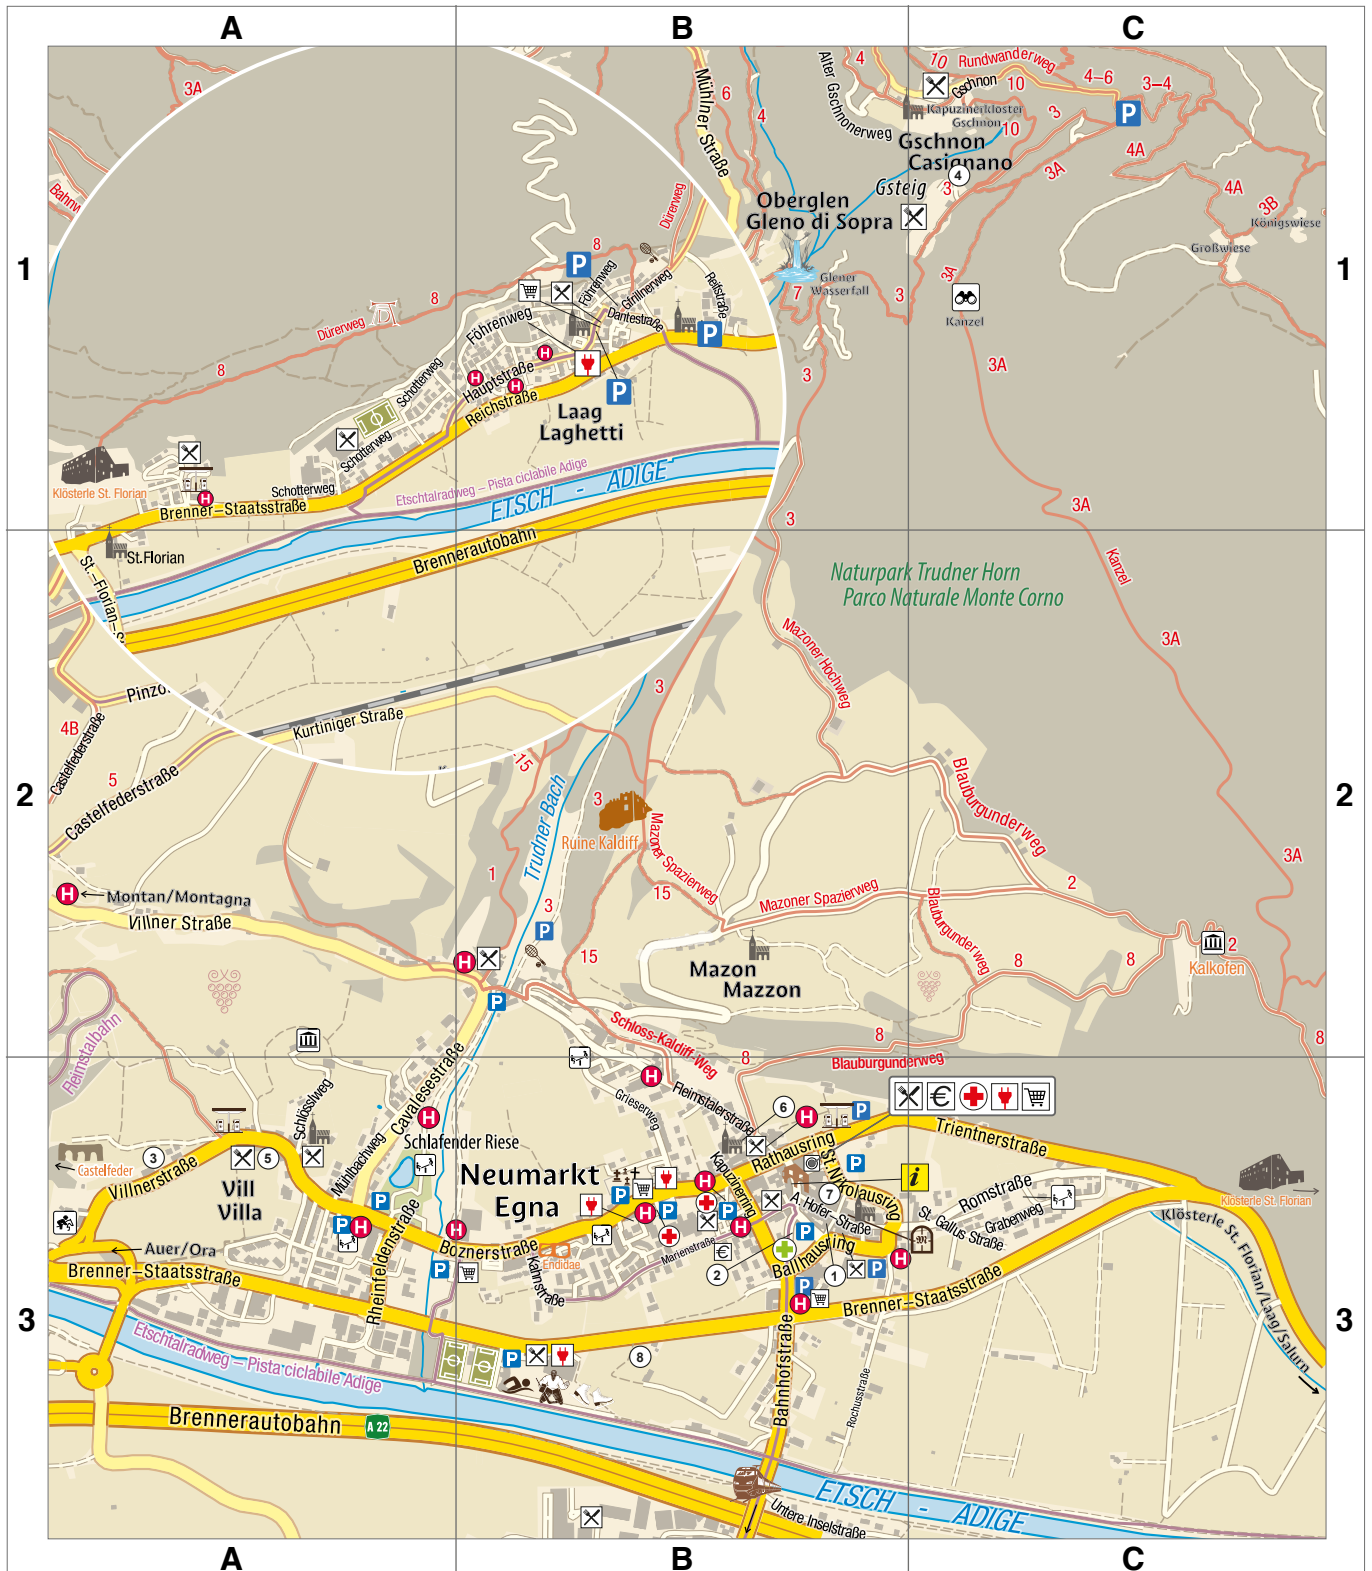

Ältester Markt Tirols und eines der schönsten Dörfer Italiens
Il più antico mercato del Tirolo e uno dei Borghi più belli d'Italia
The oldest market in Tyrol and one of Italy's most beautiful towns