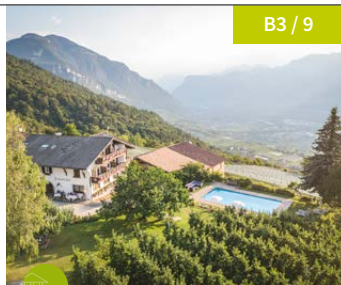

PENSION LAMBERTHOF

B3 / 9

★★

Fam. Pichler
Kalditsch 22 Doladizza
I-39040 Montan/Montagna
Tel. +39 0471 819 749
info@lambertthof.it
www.lambertthof.it