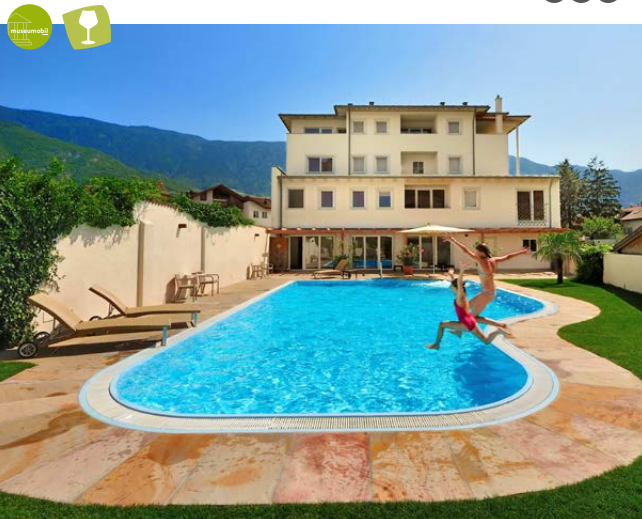

HOTEL TEUTSCHHAUS

★★★★^S

Fam. Teutsch
Martinsplatz/Piazza S. Martino 7
I-39040 Kurtinig/Cortina
Tel. +39 0471 817 139
Fax +39 0471 817 483
info@teutschhaus.it
www.teutschhaus.it

4 64
Total 136

€€€