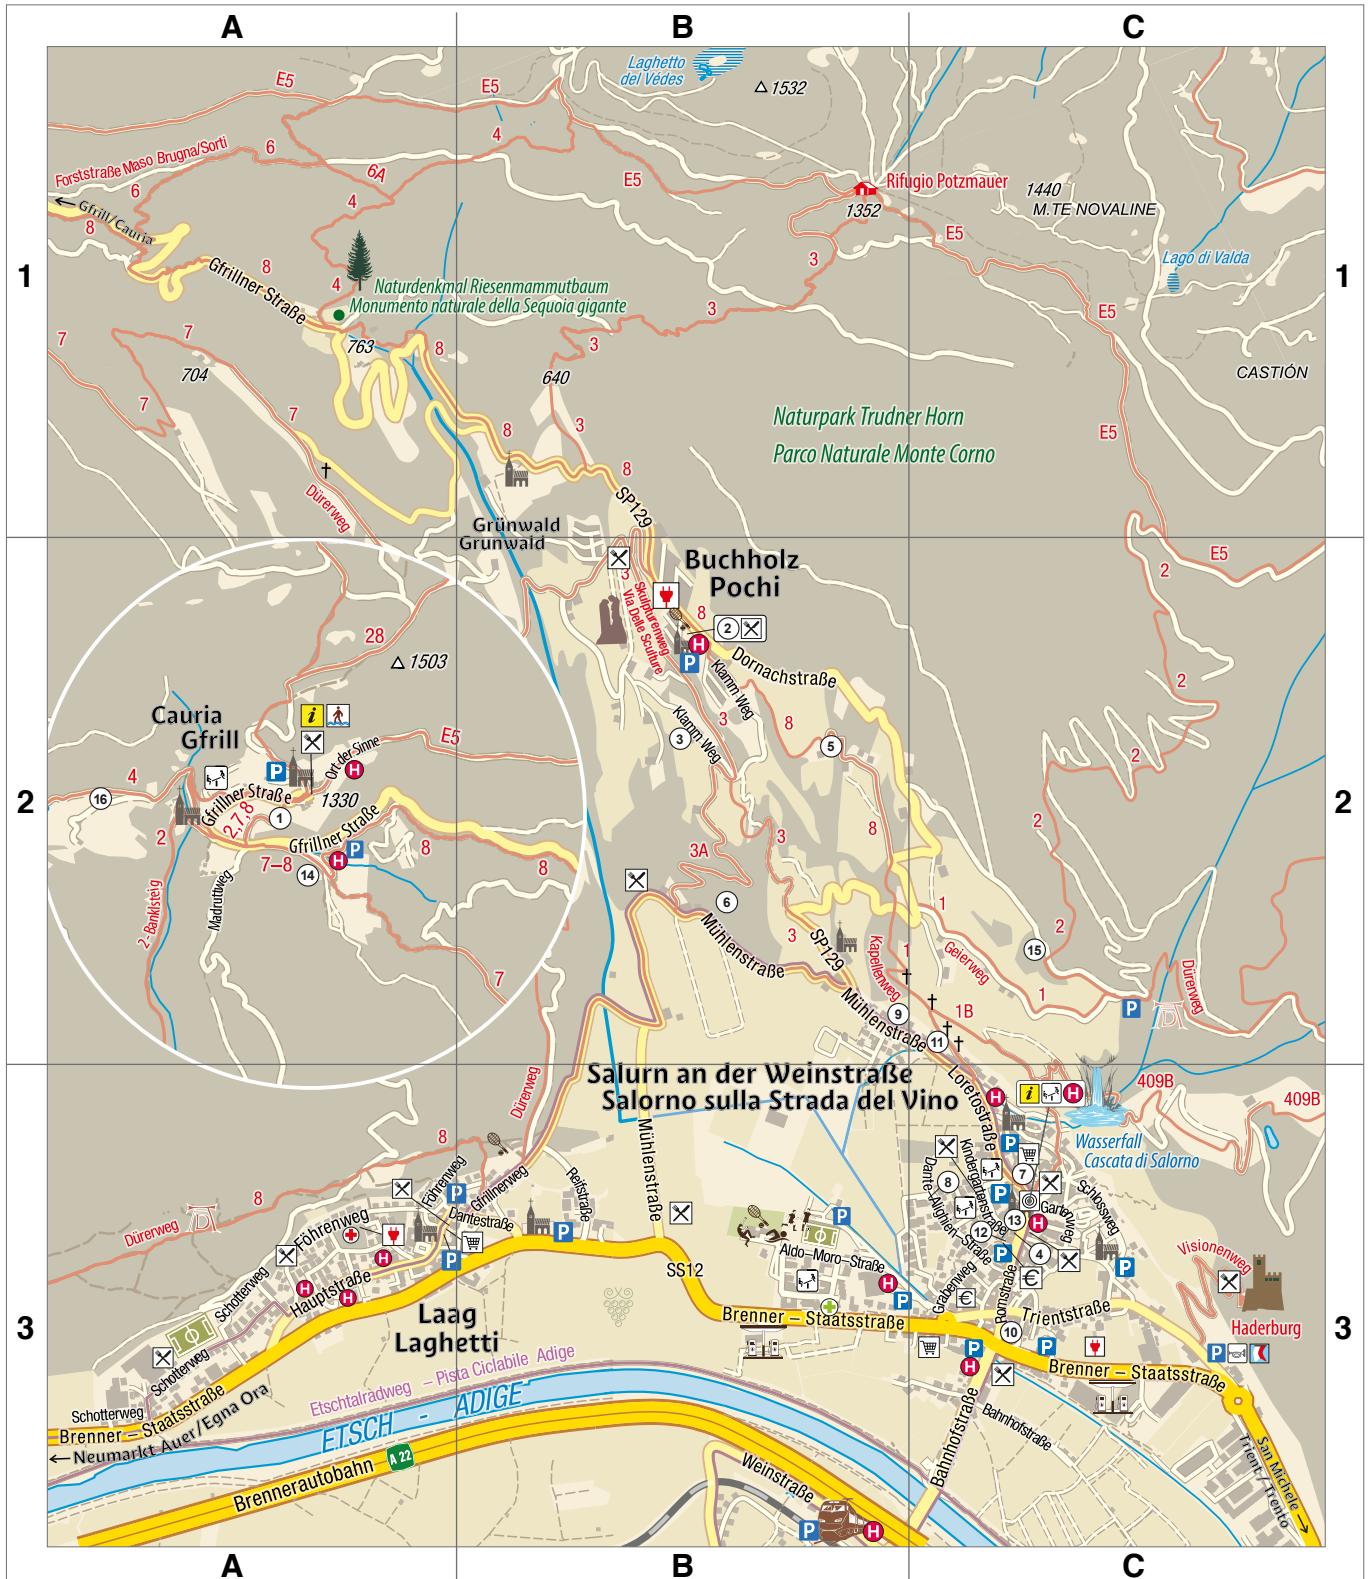

1 AP: 1 - 6 ▲
Total 6

Salurn Salorno

Das Tor zum Süden
La porta verso il sud
The gateway to the south

LANDGASTHOF FICHTENHOF
★★

Fam. Pardatscher
Pichl 18
I-39040 Salurn, Gfrill
Salorno, Cauria
Tel. +39 0471 889 028
info@fichtenhof.it
www.fichtenhof.it