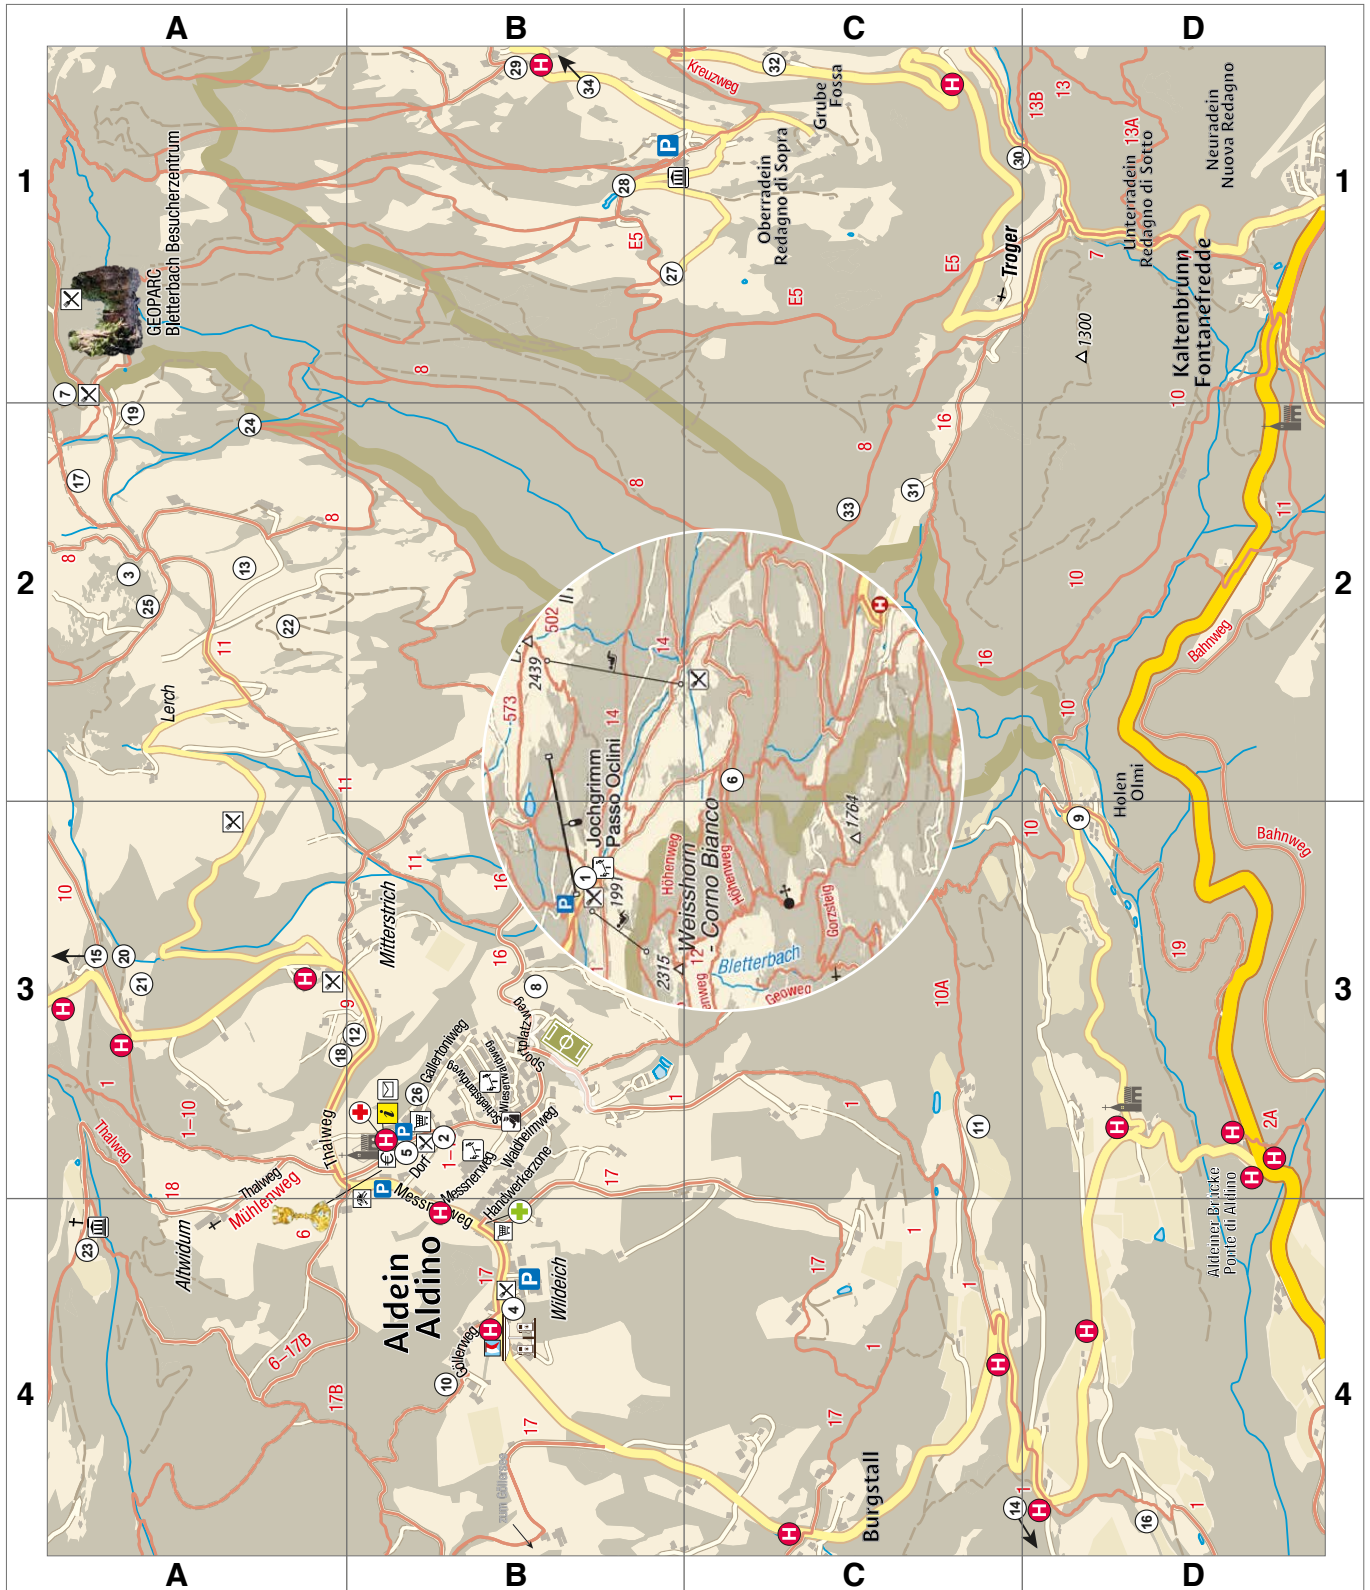

Aldein & Radein & Jochgrimm Aldino & Redagno & Oclini

Das Dorf im UNESCO Weltnaturerbe
Il paese nel patrimonio UNESCO
The village in the UNESCO world heritage