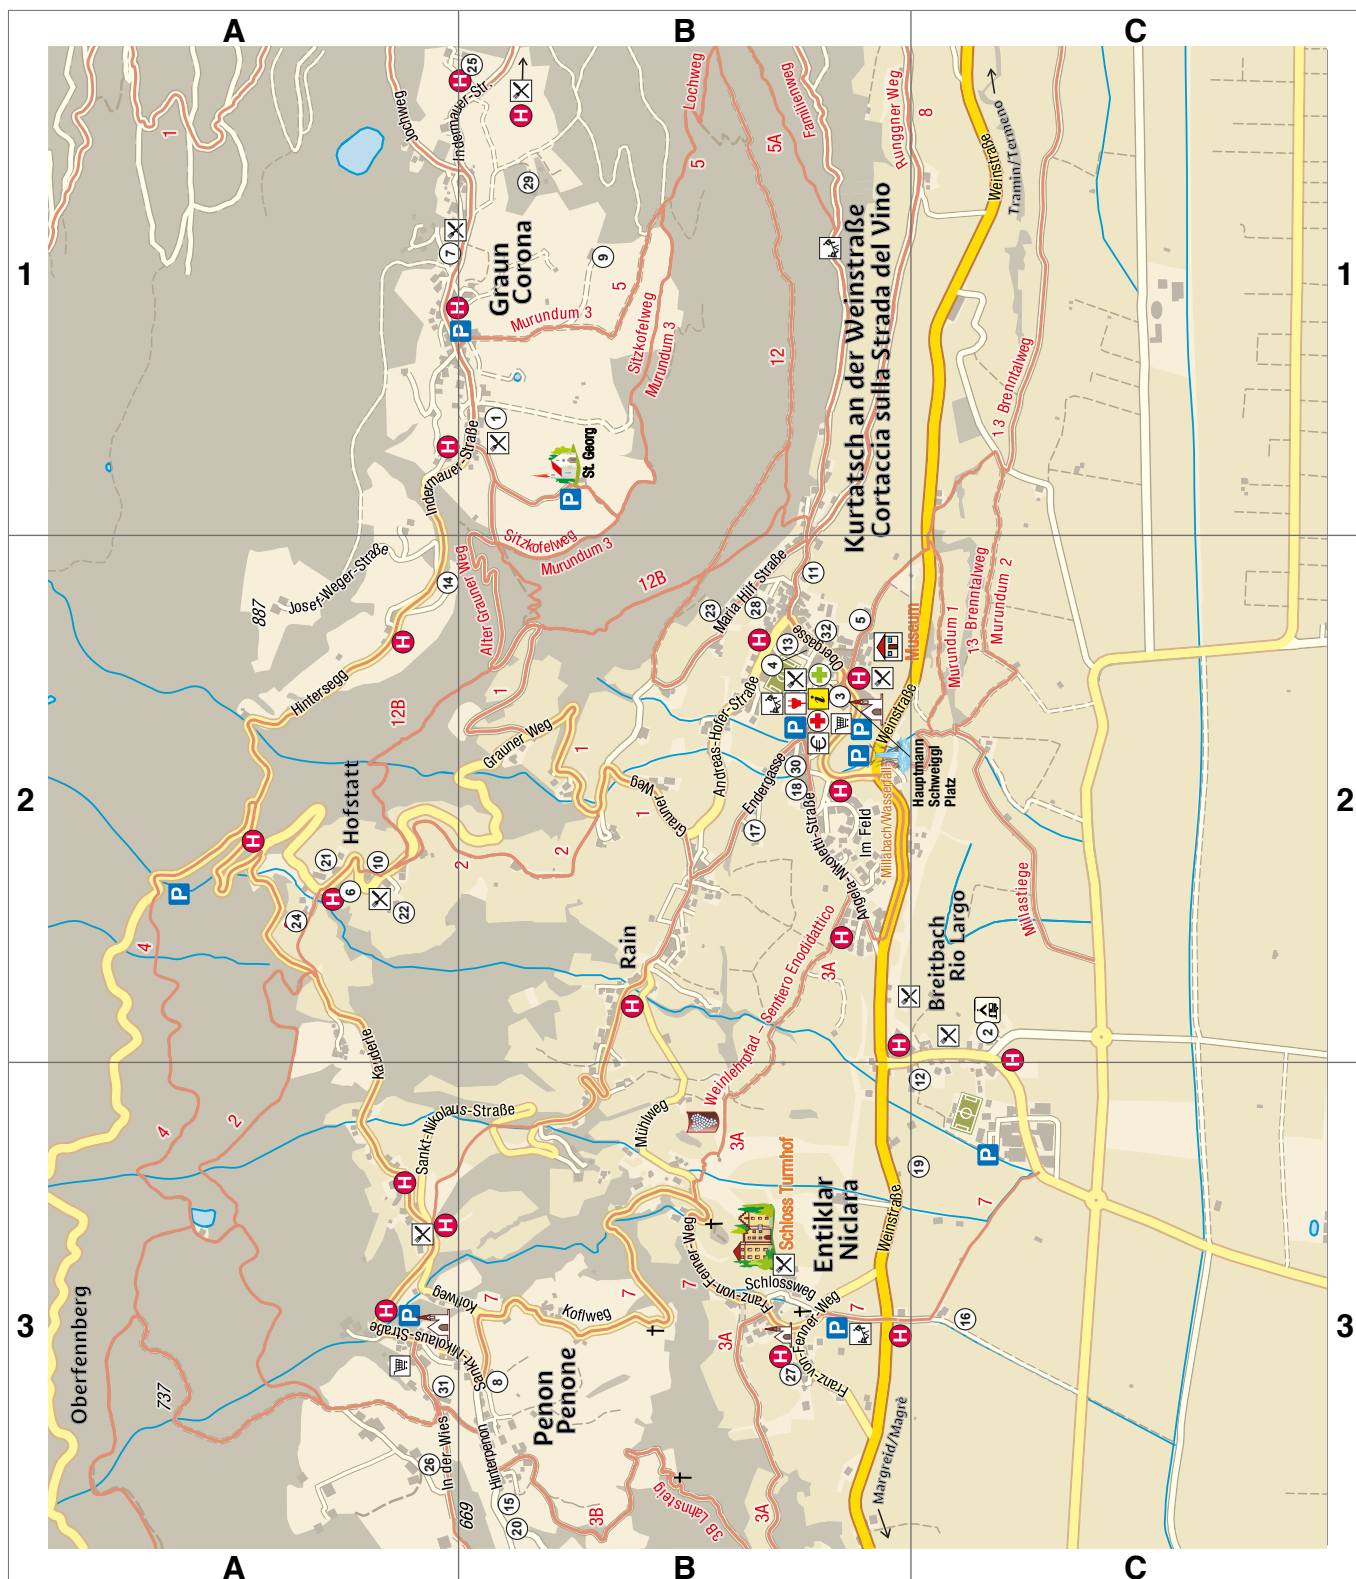

B2 / 23

2 AP: 2 - 5
1 AP: 2 - 6
Total 11

Kurtatsch Cortaccia

Der Sonnenbalkon an der Südtiroler Weinstraße

Il balcone soleggiato sulla Strada del Vino

Your sun terrace on the Alto Adige Wine Road

GASTHOF GOLDENER ADLER