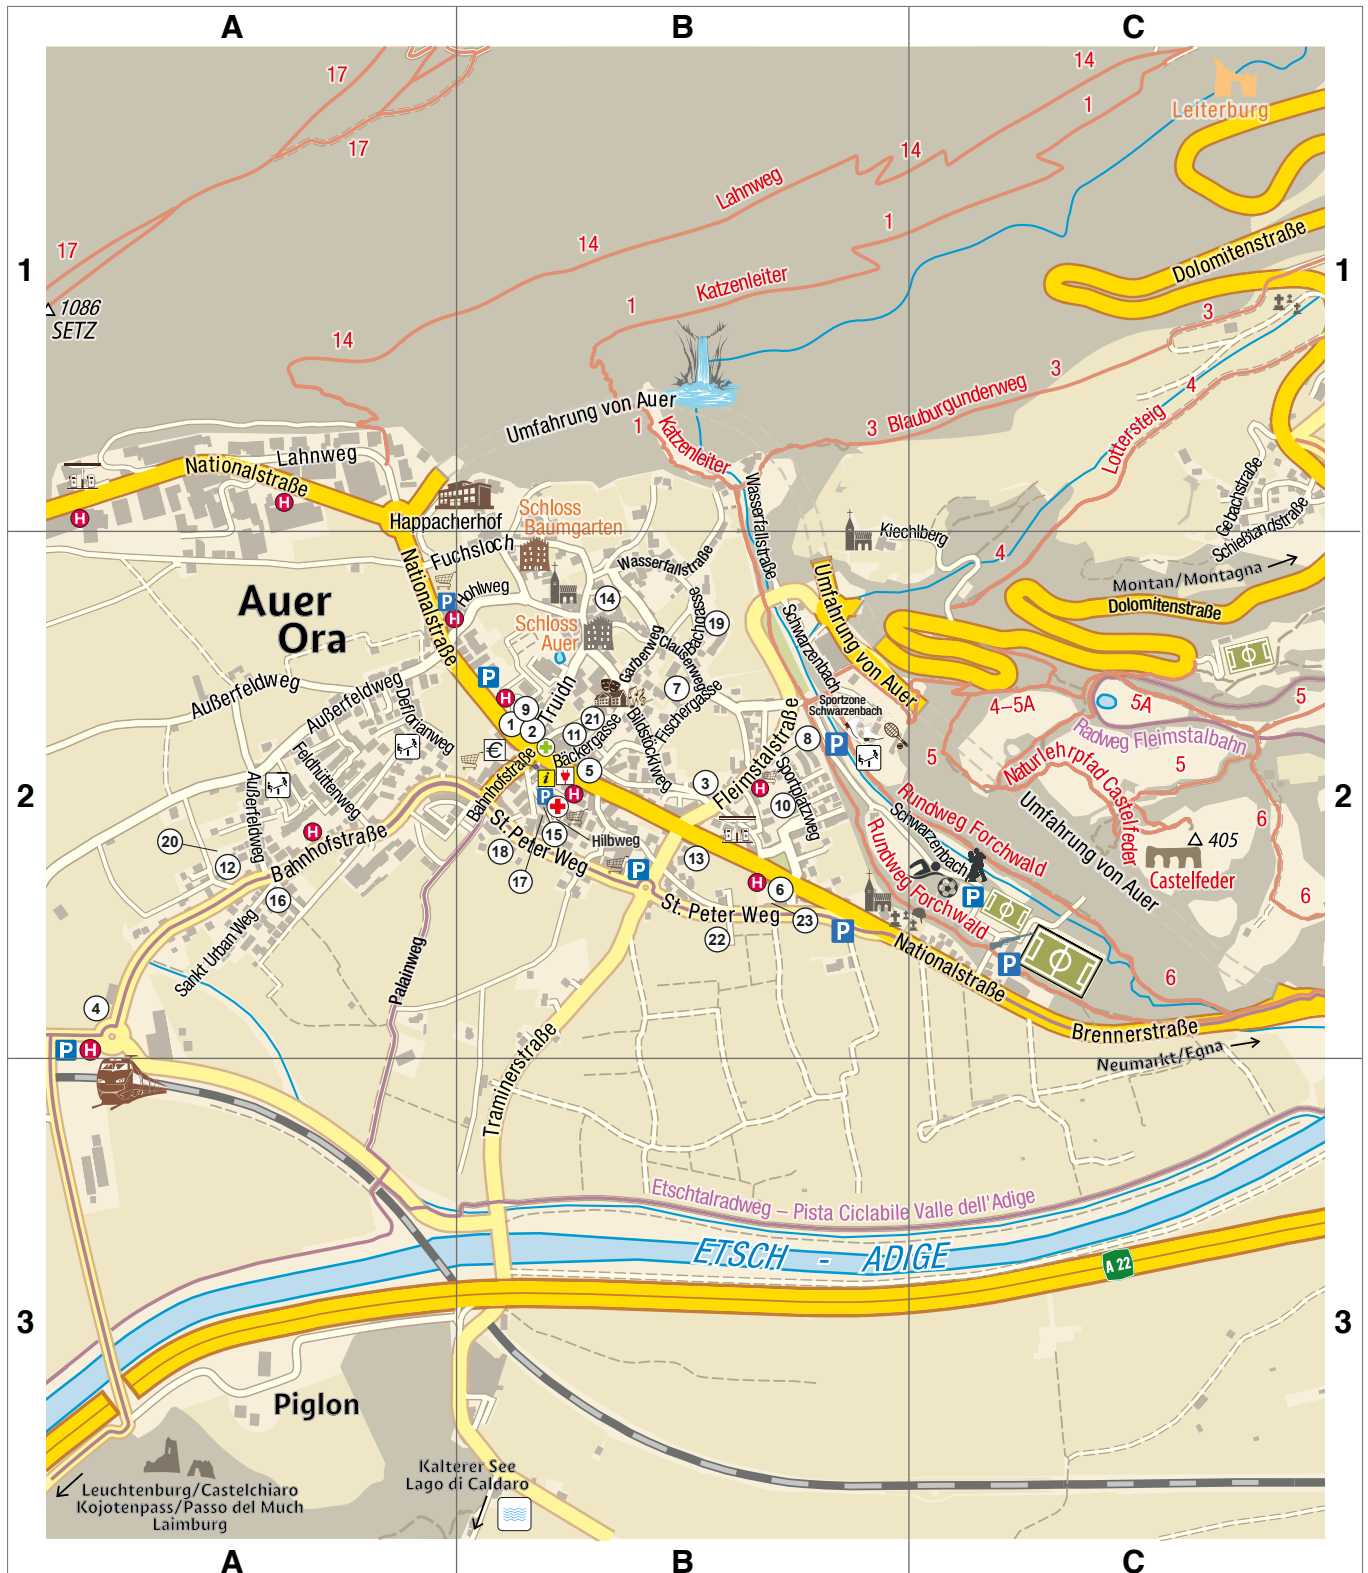

Strette viuzze, mura in pietra, incantevoli scorci

Pictureque spots, ancient walls, tree-lined lanes

RESIDENCE AURUM ARCADIA

B2 / 1

★★★★

6 3 7

Total 40

Fam. Graiff
 Truidnstraße 1 Via Truidn
 I-39040 Auer/Ora
 Tel. +39 0471 810 025
 info@hotelmarkushof.it
 www.hotelmarkushof.it