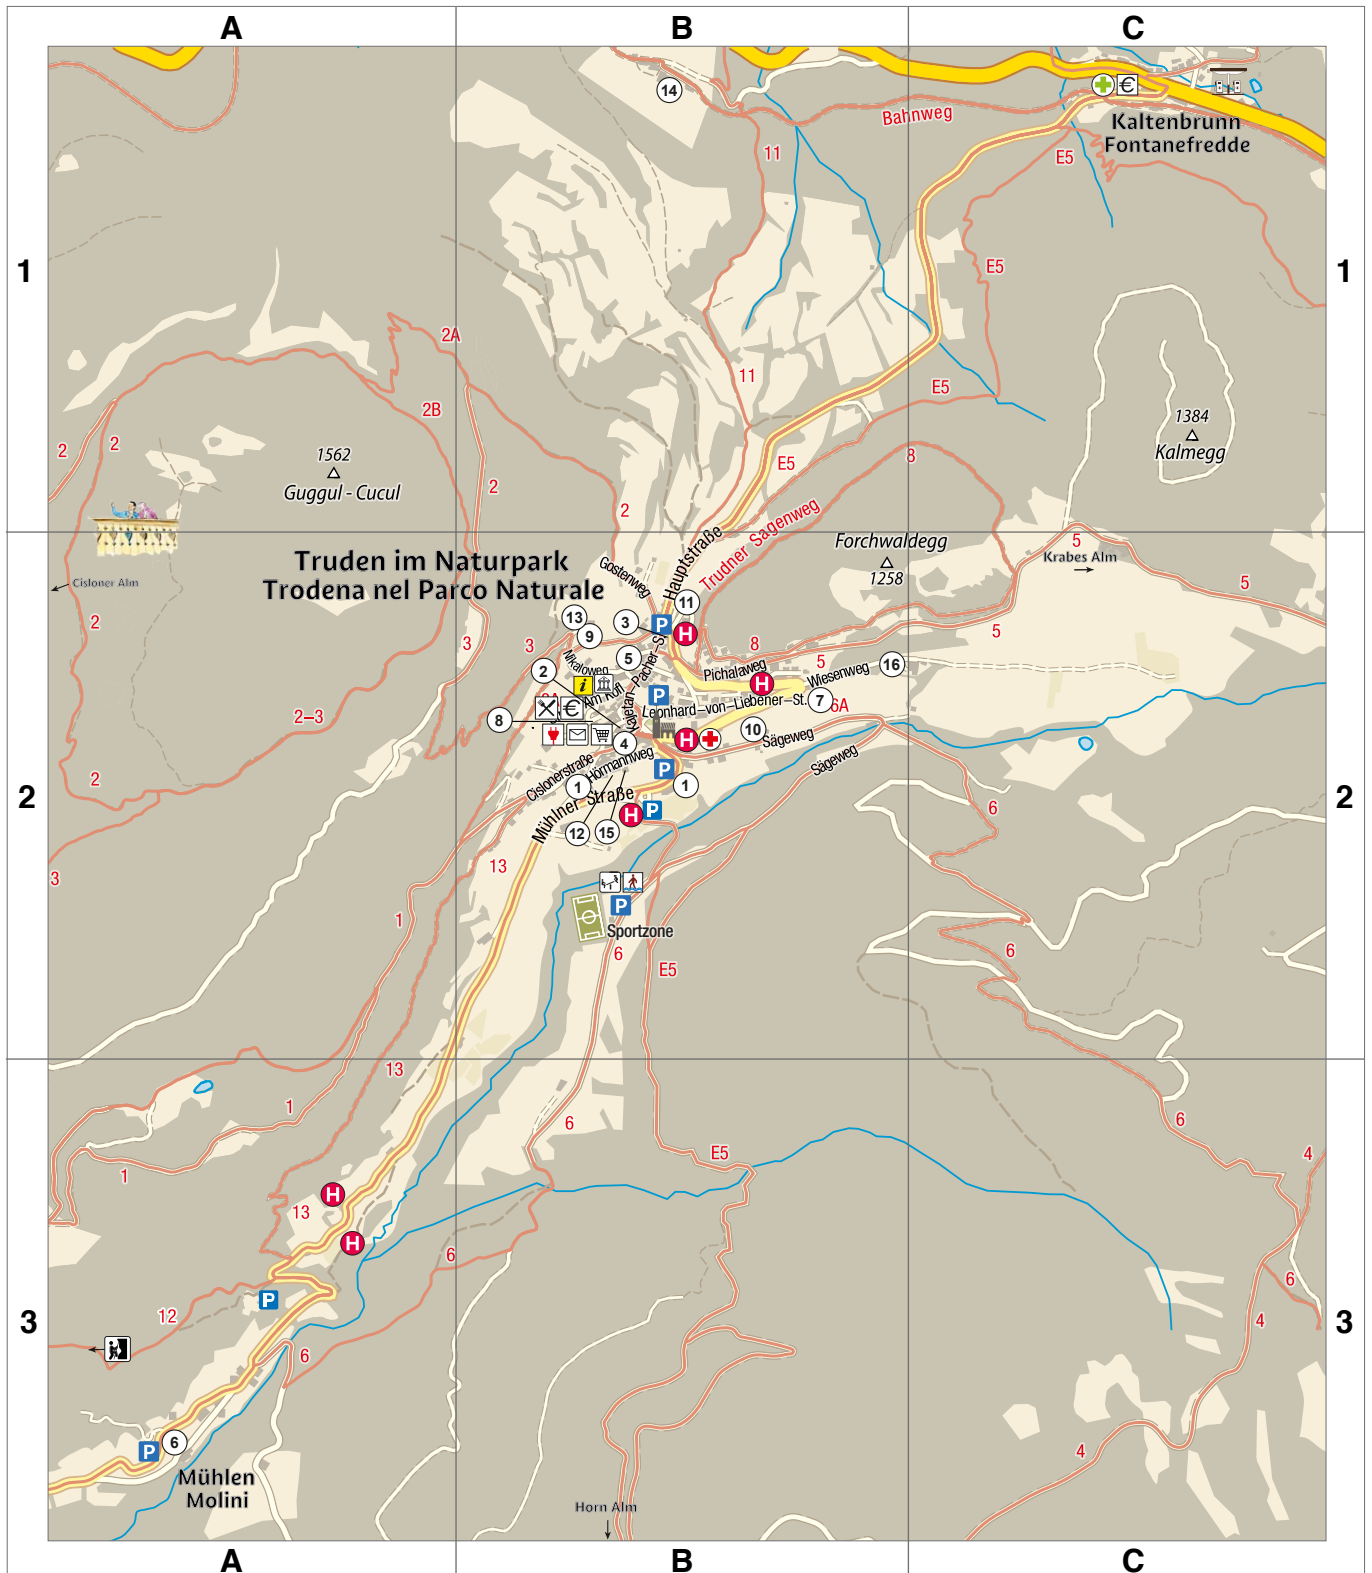

Das Europäische Wanderdorf, beliebter Ausgangspunkt für Wandertouren im Naturpark Trudner Horn
Il paese escursionistico europeo, rinomato punto di partenza per escursioni nel Parco naturale Monte Corno
The European Hiking Village, popular starting point for hiking tours in the Trudner Horn/Monte Corno Nature Park