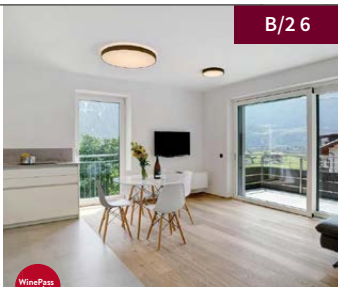

FERIENWOHNUNG HAUS WEINBLICK

☀

Fam. Sylvia Piger
Johann Steck Straße
Via Johann Steck 3-5
I-39040 Margreid/Magrè
M. +39 335 660 99 08
s-piger@hotmail.com

B/2 6